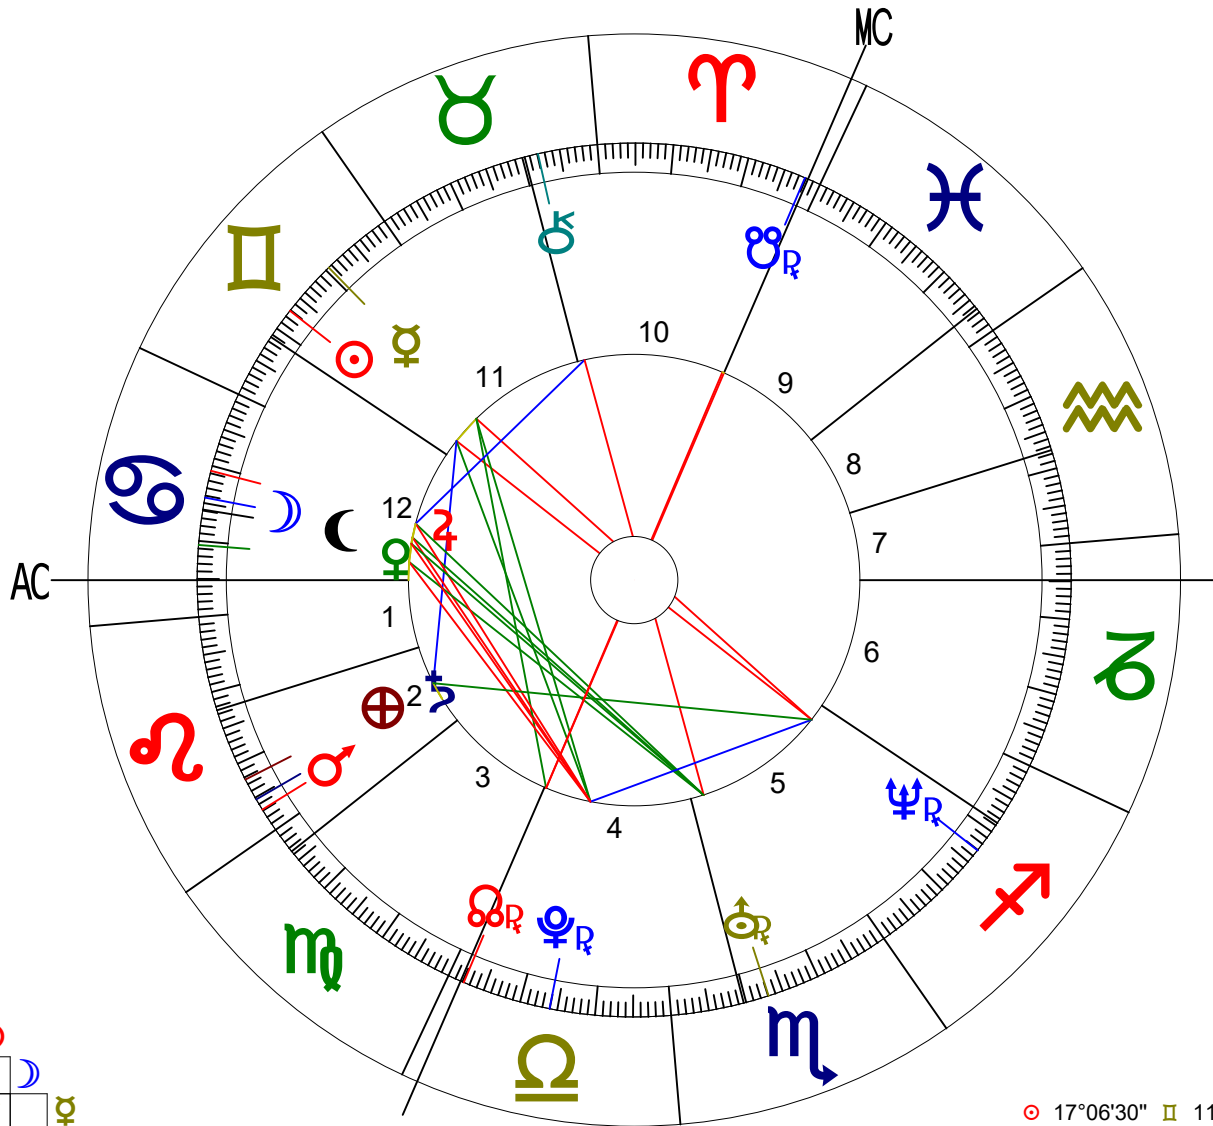

01 HP

München

Geburtshoroskop
Placidus
Tropisch

Länge: 11°34' O Breite: 48°8' N
08.06.1978 07:15:00 CET(GMT +01h 00m)
Sternzeit: 00:06:23

☉	17°06'30"	♊	11
☾	14°15'55"	♏	12
☿	09°30'18"	♊	11
♀	20°31'46"	♏	12
♂	26°49'43"	♏	2
♃	10°40'10"	♏	12
♅	25°16'50"	♏	2
♁	03°32'38"	♏	2
♄	13°03'52"	♏	5
♆	16°56'31"	♏	5
♇	13°58'07"	♏	4
♁	07°53'19"	♏	10
♃	15°51'13"	♏	12
♅	02°10'27"	♏	4
♆	02°10'27"	♏	10
♇	22°18'41"	♏	2
♁	25°09'17"	♏	1
♃	01°44'25"	♏	10
♅	21°21'55"	♏	11
♆	01°44'25"	♏	10

Kardinal:	57
Fix:	14
Beweglich:	26
Feuer:	24
Erde:	0
Luft:	26
Wasser:	47
Männlich:	50
Weiblich:	47