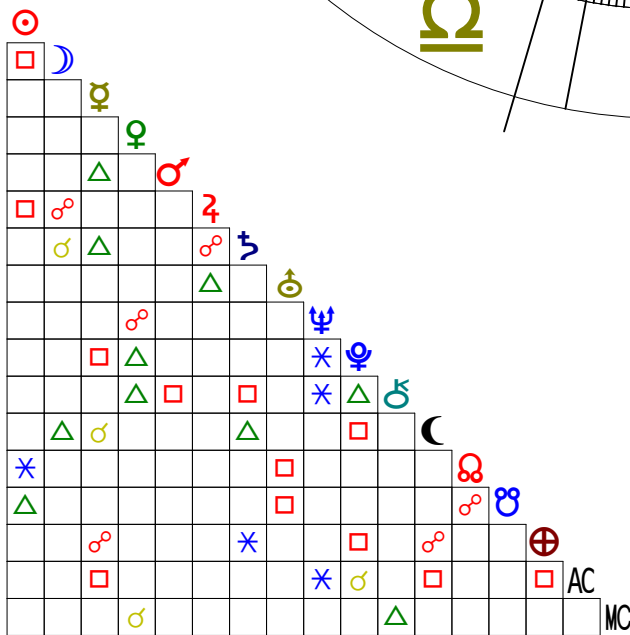

09 Dr

München

Geburthoroskop
Placidus
Tropisch

Länge: 11°34' O Breite: 48°8' N
25.05.1950 09:35:00 CET(GMT +01h 00m)
Sternzeit: 01:30:42

☉	03°34'10"	♌	11
☾	09°20'58"	♍	2
♀	18°40'51"	♎	10
♁	21°45'33"	♏	9
♂	24°41'22"	♍	3
♃	05°47'33"	♏	8
♄	12°39'59"	♍	2
♅	03°16'23"	♎	11
♆	14°50'24"	♏	3
♇	15°56'09"	♎	1
♈	19°43'44"	♏	5
♉	14°48'40"	♎	10
♊	04°28'05"	♏	9
♋	04°28'05"	♏	3
♌	16°37'30"	♎	4
♍	10°50'42"	♏	1
♎	24°29'14"	♏	10
♏	10°50'42"	♏	1
♐	10°37'01"	♎	11
♑	23°07'51"	♏	3
♒	29°26'44"	♏	8
♓	29°26'44"	♏	9
♈	24°29'14"	♏	10
♉	03°04'16"	♏	1
♊	10°37'01"	♎	11
♋	03°34'10"	♌	11
♌	09°20'58"	♍	2
♍	18°40'51"	♎	10
♎	21°45'33"	♏	9
♏	24°41'22"	♍	3
♐	05°47'33"	♏	8
♑	12°39'59"	♍	2
♒	03°16'23"	♎	11
♓	14°50'24"	♏	3
♈	15°56'09"	♎	1
♉	19°43'44"	♏	5
♊	14°48'40"	♎	10
♋	04°28'05"	♏	9
♌	04°28'05"	♏	3
♍	16°37'30"	♎	4
♎	10°50'42"	♏	1
♏	24°29'14"	♏	10