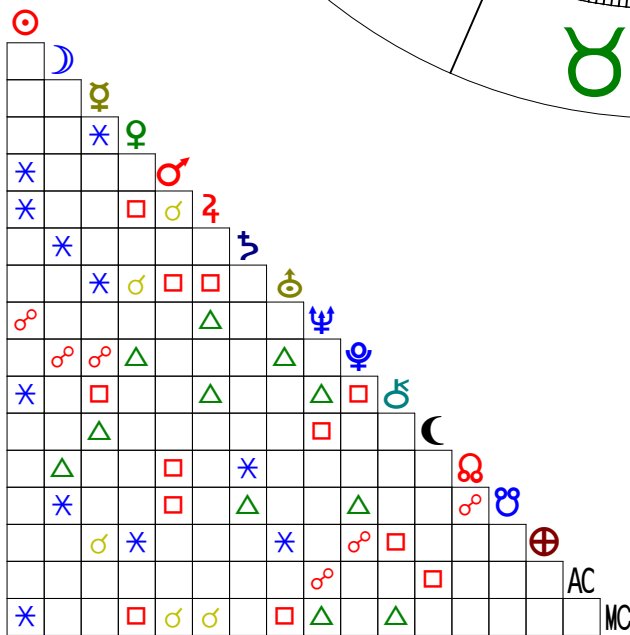

01 KF

Kochel

Geburthoroskop
Placidus
Tropisch

Länge: 11°22' O Breite: 47°39' N
02.02.1924 08:15:00 CET(GMT +01h 00m)
Sternzeit: 16:45:20

☉	12°11'06"	♏	12
☾	06°05'18"	♏	11
♃	16°59'10"	♏	11
♂	16°48'59"	♏	1
♄	08°39'55"	♏	9
♅	14°09'45"	♏	10
♆	02°16'08"	♏	8
♁	15°34'46"	♏	1
♂	12°46'57"	♏	6
♁	01°43'00"	♏	5
♂	17°04'45"	♏	1
♁	22°23'40"	♏	1
♁	23°30'44"	♏	3
♁	17°54'55"	♏	7
♁	20°42'25"	♏	9
♁	12°46'57"	♏	10
♁	01°43'00"	♏	11
♁	23°30'44"	♏	1
♁	12°46'57"	♏	12

Kardinal:	24	3	20°42'25"	♏	♁	15°34'46"	♏	1
Fix:	35	4	12°46'57"	♏	♁	19°11'48"	♏	6
Beweglich:	33	5	01°43'00"	♏	♁	10°43'20"	♏	5
Feuer:	24	6	22°23'40"	♏	♁	17°04'45"	♏	1
Erde:	24	7	23°30'44"	♏	♁	24°24'10"	♏	3
Luft:	30	8	17°54'55"	♏	♁	03°18'12"	♏	7
Wasser:	14	9	20°42'25"	♏	♁	03°18'12"	♏	1
Männlich:	54	10	12°46'57"	♏	♁	17°24'55"	♏	11
Weiblich:	38	11	01°43'00"	♏	♁	23°30'44"	♏	1
		12	22°23'40"	♏	♁	12°46'57"	♏	12