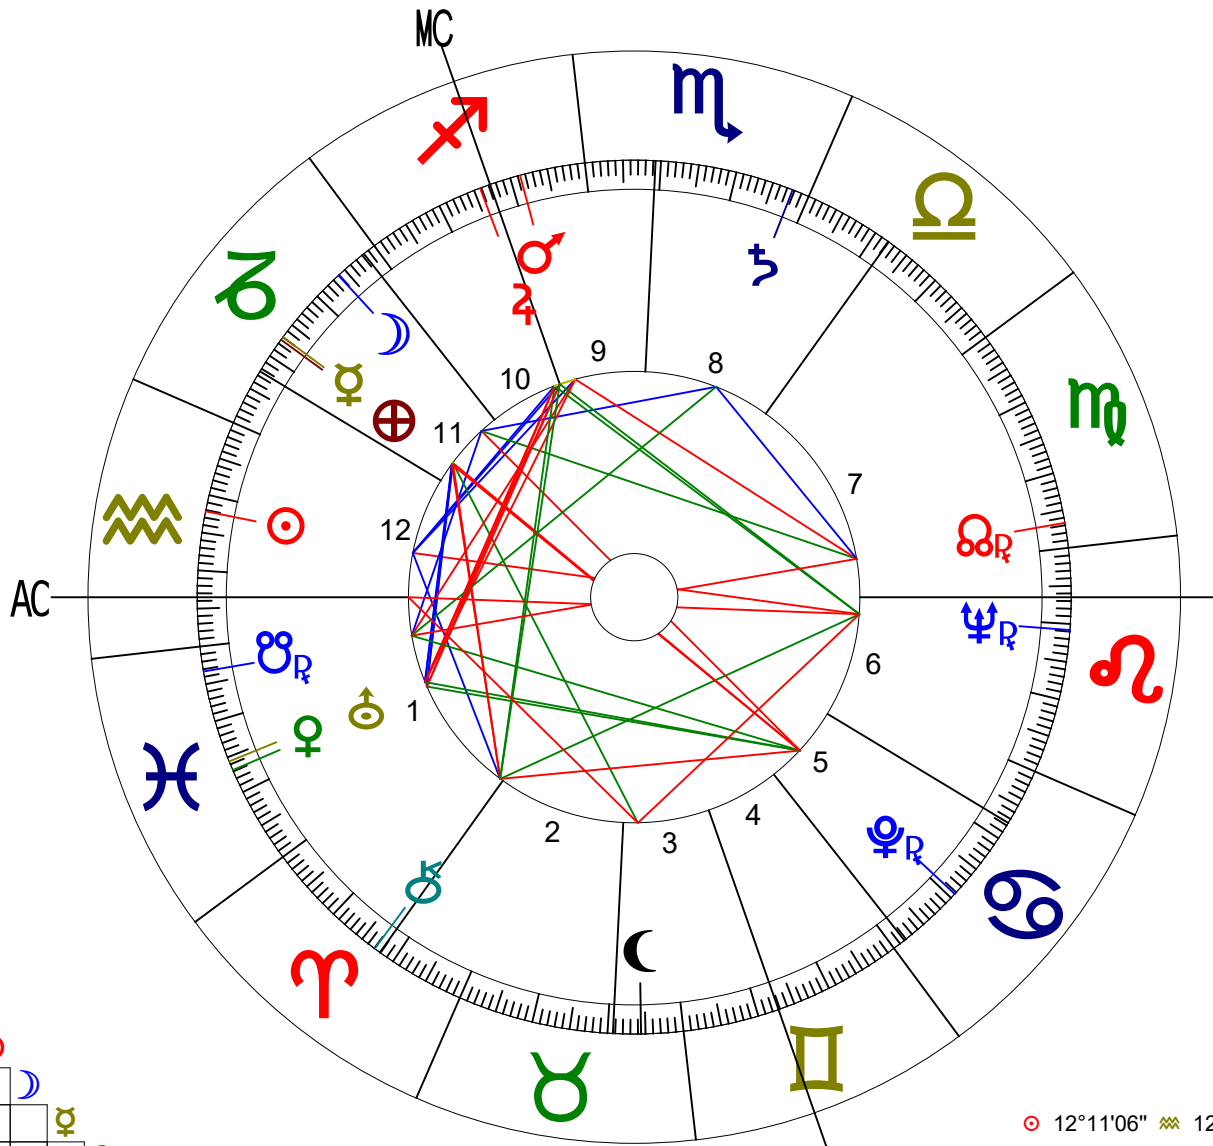

01 KF

Kochel

Geburthoroskop
Placidus
Tropisch

Länge: 11°22' O Breite: 47°39' N
02.02.1924 08:15:00 CET(GMT +01h 00m)
Sternzeit: 16:45:20

☉	12°11'06"	♏	12
☾	06°05'18"	♏	11
♃	16°59'10"	♏	11
♂	16°48'59"	♏	1
♄	08°39'55"	♏	9
♅	14°09'45"	♏	10
♆	02°16'08"	♏	8
♁	15°34'46"	♏	1
♂	12°46'57"	♏	6
♁	01°43'00"	♏	5
♂	17°04'45"	♏	1
♁	22°23'40"	♏	1
♁	23°30'44"	♏	3
♁	17°54'55"	♏	7
♁	20°42'25"	♏	9
♁	12°46'57"	♏	10
♁	01°43'00"	♏	11
♁	23°30'44"	♏	1
♁	12°46'57"	♏	12

Kardinal:	24	3	20°42'25"	♏	♁	15°34'46"	♏	1
Fix:	35	4	12°46'57"	♏	♁	19°11'48"	♏	6
Beweglich:	33	5	01°43'00"	♏	♁	10°43'20"	♏	5
Feuer:	24	6	22°23'40"	♏	♁	17°04'45"	♏	1
Erde:	24	7	23°30'44"	♏	♁	24°24'10"	♏	3
Luft:	30	8	17°54'55"	♏	♁	03°18'12"	♏	7
Wasser:	14	9	20°42'25"	♏	♁	03°18'12"	♏	1
Männlich:	54	10	12°46'57"	♏	♁	17°24'55"	♏	11
Weiblich:	38	11	01°43'00"	♏	♁	23°30'44"	♏	1
		12	22°23'40"	♏	♁	12°46'57"	♏	12