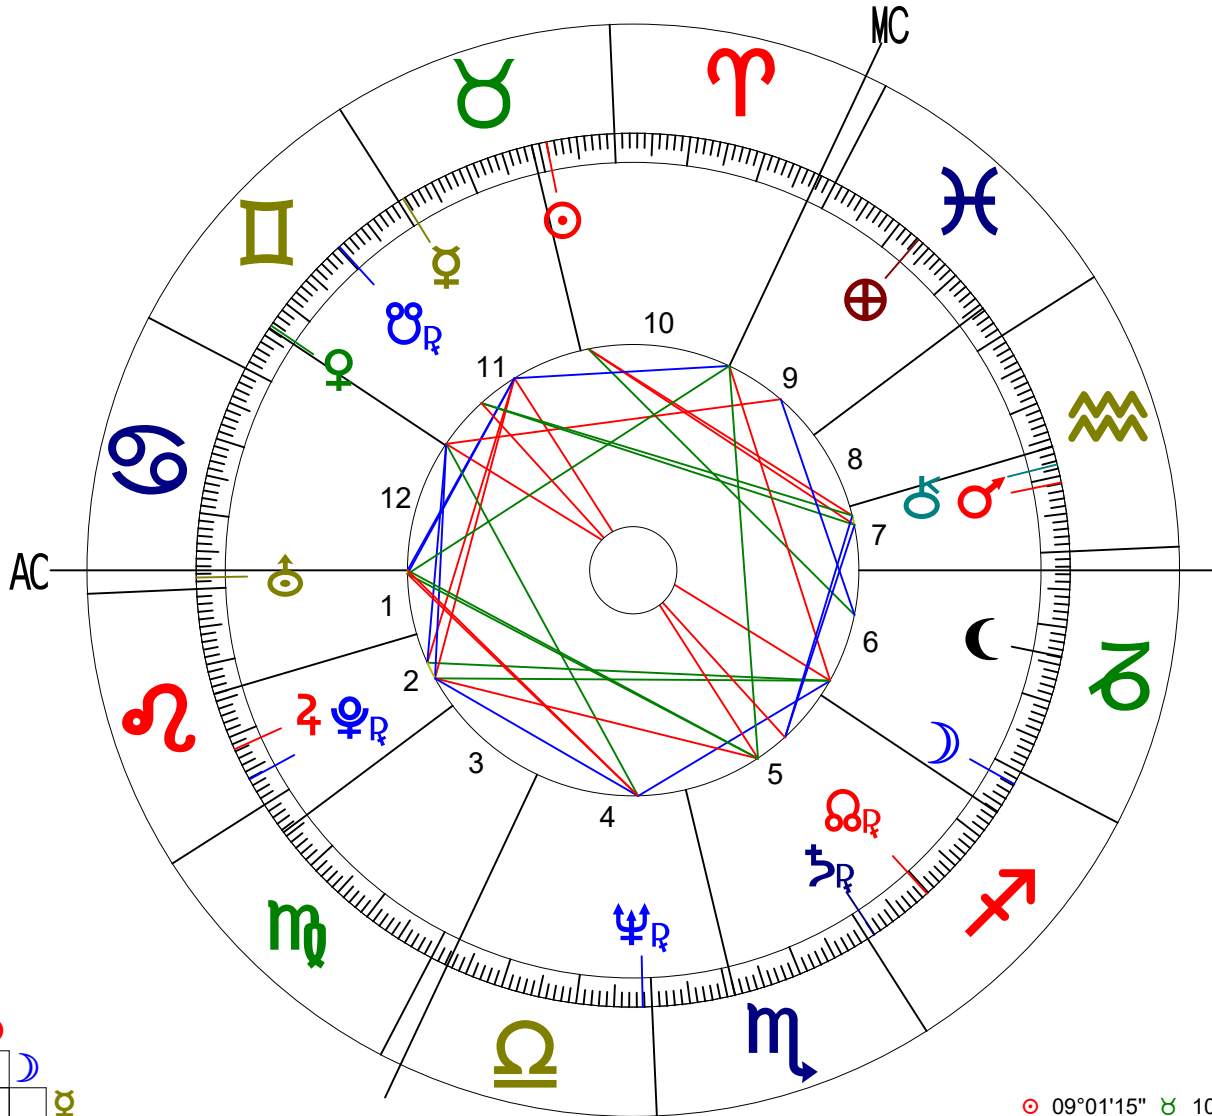

01 Dr

Bonn

Geburthoroskop
Placidus
Tropisch

Länge: 7°5' O Breite: 50°44' N
09.05.1962 12:13:00 CET(GMT +01h 00m)
Sternzeit: 02:48:29

☉	18°20'57"	♈	10
☾	25°08'09"	♊	11
♀	09°15'18"	♋	10
♁	13°29'27"	♋	10
♂	15°13'24"	♏	9
♃	08°21'52"	♏	7
♄	11°16'17"	♏	6
♅	26°24'19"	♏	1
♆	11°57'06"	♏	3
♇	07°32'44"	♏	1
♈	10°17'43"	♏	7
♉	21°19'19"	♏	2
♊	13°12'35"	♏	12
♋	13°12'35"	♏	6
♌	02°50'33"	♏	3
♍	26°03'21"	♏	1
♎	14°35'04"	♏	10
♏	28°11'23"	♏	10

Kardinal:	24	3	11°12'39"	♏	♁	26°03'21"	♏	1
Fix:	48	4	14°35'04"	♏	♂	11°57'06"	♏	3
Beweglich:	25	5	23°17'56"	♏	♆	07°32'44"	♏	1
Feuer:	24	6	28°11'23"	♏	♄	10°17'43"	♏	7
Erde:	28	7	26°03'21"	♏	☾	21°19'19"	♏	2
Luft:	25	8	15°37'36"	♏	♁	13°12'35"	♏	12
Wasser:	20	9	11°12'39"	♏	♃	13°12'35"	♏	6
Männlich:	49	11	23°17'56"	♏	♁	26°03'21"	♏	1
Weiblich:	48	12	28°11'23"	♏	♏	14°35'04"	♏	10

02 Dr

Bonn

Geburthoroskop
Placidus
Tropisch

Länge: 7°5' O Breite: 50°44' N
29.04.1956 10:11:00 CET(GMT +01h 00m)
Sternzeit: 00:08:32

☉	09°01'15"	♏	10
☾	28°13'57"	♊	6
♀	29°18'37"	♏	11
♁	23°29'43"	♏	11
♂	09°07'04"	♌	7
♃	21°42'03"	♏	2
♅	01°02'36"	♊	5
♁	28°28'20"	♏	1
♃	28°46'41"	♏	4
♁	26°06'51"	♏	2
♃	11°33'21"	♌	7
☾	16°07'22"	♏	6
♁	09°46'25"	♊	5
♁	09°46'25"	♏	11
♁	16°44'25"	♏	9
♁	27°31'43"	♏	1
♁	02°19'38"	♏	10
♁	11°00'00"	♏	12
♁	23°52'38"	♏	12