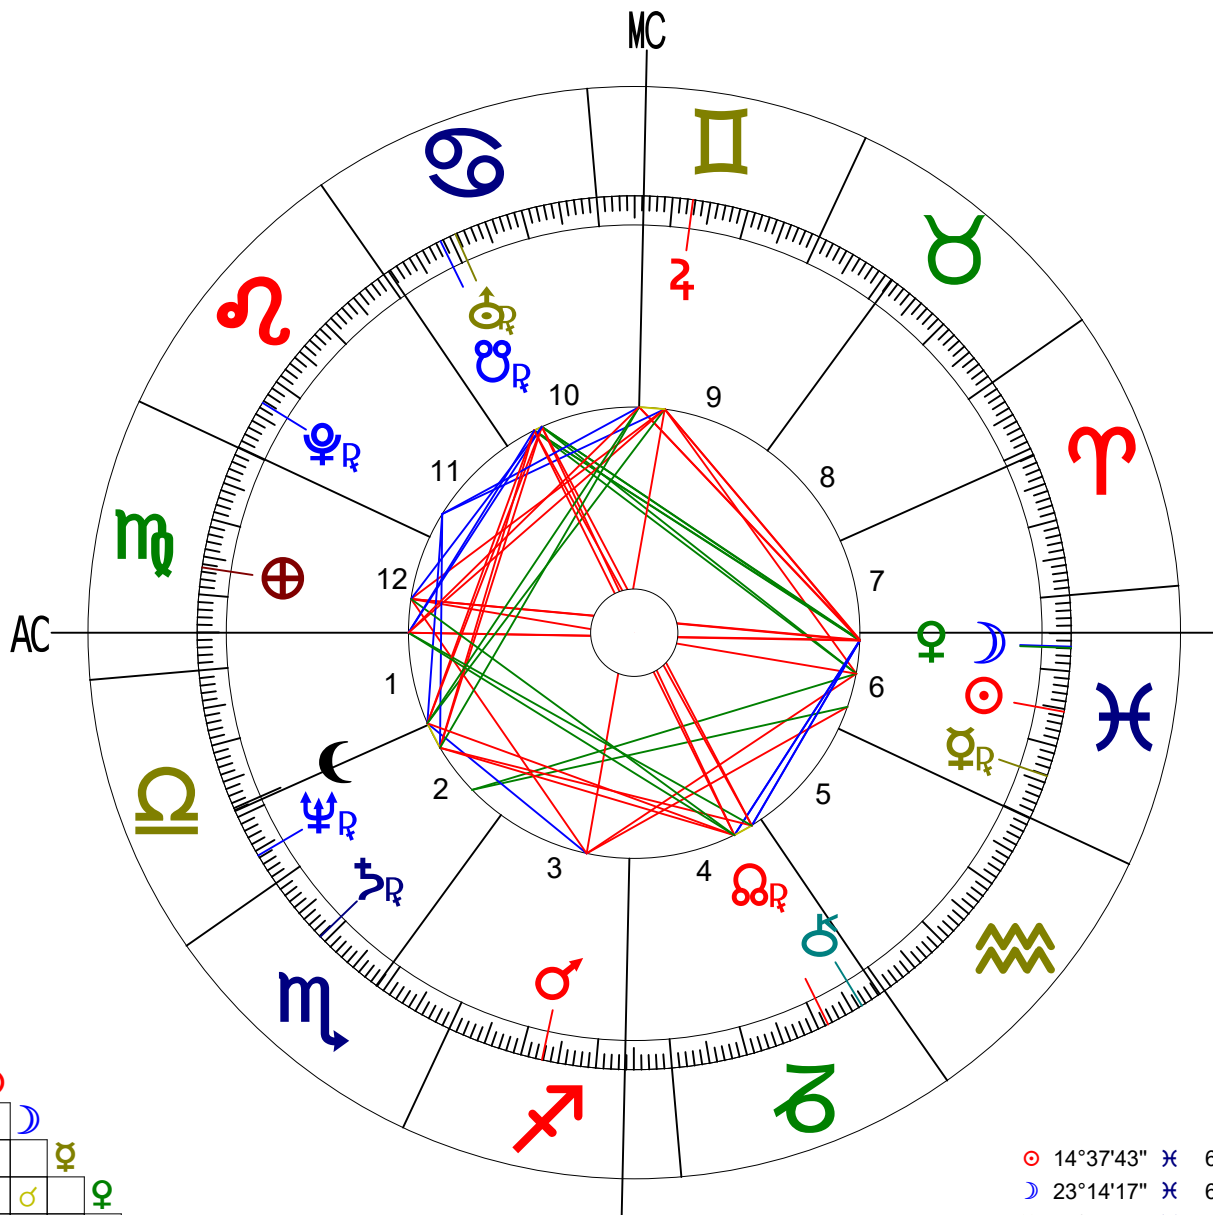

08 HP

München

Geburthoroskop
Placidus
Tropisch

Länge: 11°34' O   Breite: 48°8' N
05.03.1954   18:55:00 CET(GMT +01h 00m)
Sternzeit: 05:33:02

☉	14°37'43"	♋	6
☾	23°14'17"	♋	6
♂	05°53'38"	♋	6
♀	23°04'10"	♋	6
♂	12°51'41"	♊	3
♁	17°18'20"	♈	9
♂	19°12'46"	♏	10
♁	09°07'12"	♎	2
♂	25°41'28"	♏	2
♁	23°18'02"	♏	11
♂	26°26'15"	♏	4
♁	18°42'01"	♏	1
♂	21°22'36"	♏	4
♁	21°22'36"	♏	10
♁	16°26'23"	♎	12
♁	25°02'56"	♎	1
♁	23°48'39"	♎	10

Kardinal:	0	3	18°52'33"	♎
Fix:	5	4	23°48'39"	♏
Beweglich:	90	5	29°14'29"	♏
Feuer:	9	6	29°54'57"	♏
Erde:	15	7	25°02'56"	♋
Luft:	15	8	19°06'51"	♏
Wasser:	56	9	18°52'33"	♏
Männlich:	24	11	29°14'29"	♏
Weiblich:	71	12	29°54'57"	♏