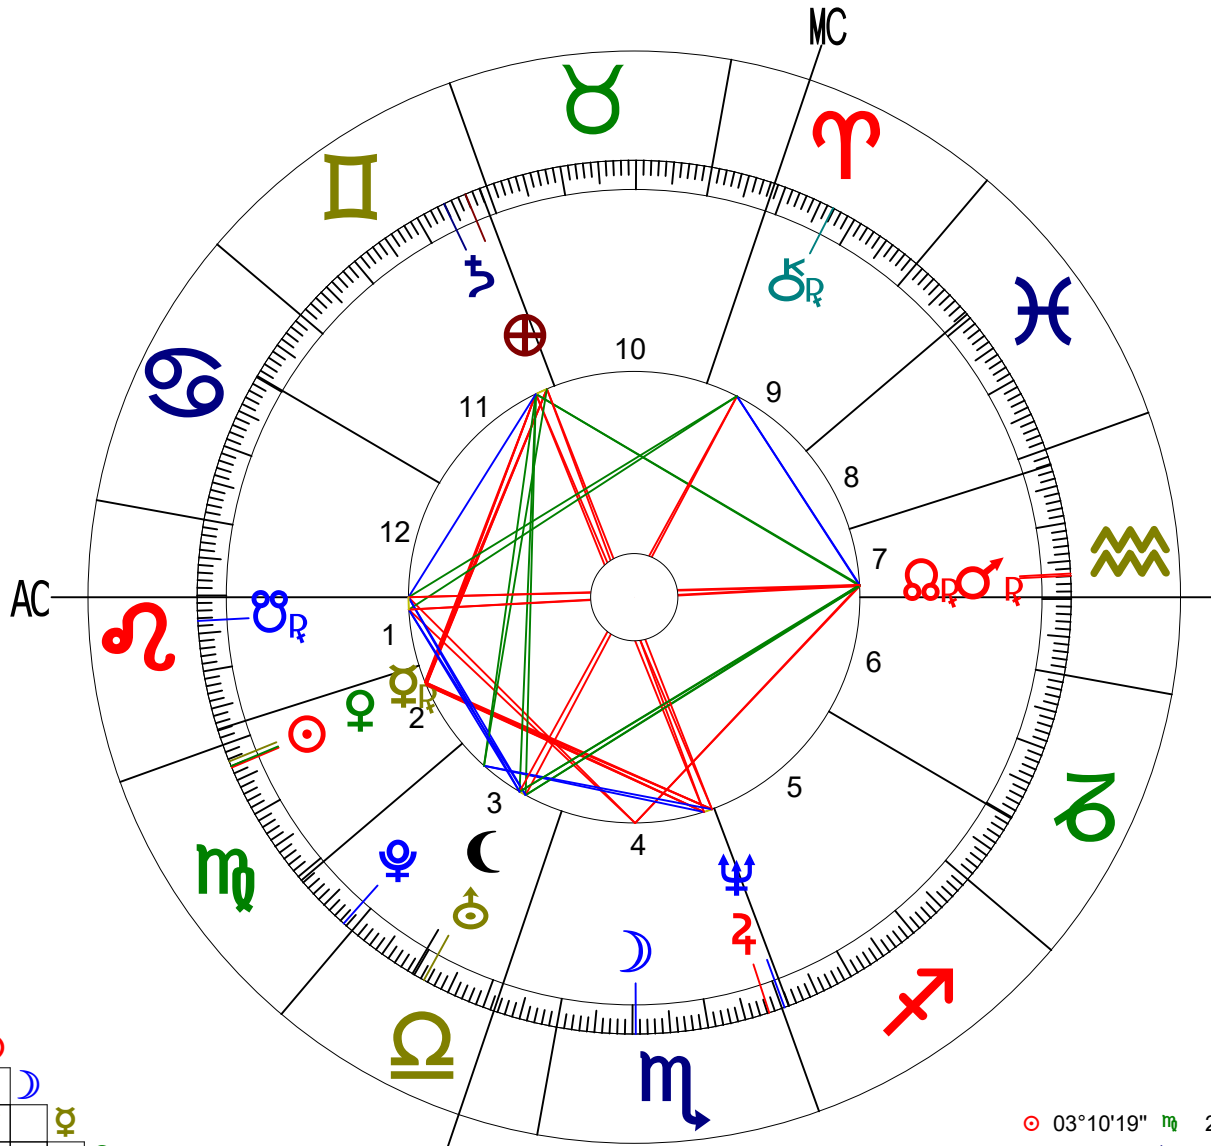

05 Dr

Aue

Geburtshoroskop
Placidus
Tropisch

Länge: 12°42' O   Breite: 50°35' N
27.08.1971   03:10:00 CET (GMT +01h 00m)
Sternzeit: 01:19:28

☉	03°10'19"	♈	2
☾	10°26'22"	♈	4
♃	02°18'28"	♈	2
♀	02°58'52"	♈	2
♂	13°04'08"	♈	7
♁	10°14'20"	♈	1
♂	27°52'09"	♈	11
♃	06°03'07"	♈	11
♁	11°27'45"	♈	3
♃	21°29'51"	♈	4
♂	00°21'37"	♈	4
♁	00°57'11"	♈	3
♂	28°33'13"	♈	3
♁	09°49'24"	♈	3
♃	13°10'48"	♈	9
♁	10°14'20"	♈	3
♃	09°43'54"	♈	3
♁	27°52'09"	♈	7
♂	13°21'11"	♈	7
♁	20°37'00"	♈	1
♃	13°21'11"	♈	1
♁	02°58'17"	♈	11
♁	10°14'20"	♈	1
♁	21°29'51"	♈	10
♁	00°57'11"	♈	1
♁	09°49'24"	♈	10

Kardinal:	10	3	20°37'00"	♈	3
Fix:	44	4	21°29'51"	♈	4
Beweglich:	43	5	00°57'11"	♈	3
Feuer:	25	6	09°49'24"	♈	3
Erde:	38	7	10°14'20"	♈	3
Luft:	14	8	27°52'09"	♈	7
Wasser:	20	9	20°37'00"	♈	1
Männlich:	39	10	21°29'51"	♈	10
Weiblich:	58	11	00°57'11"	♈	11