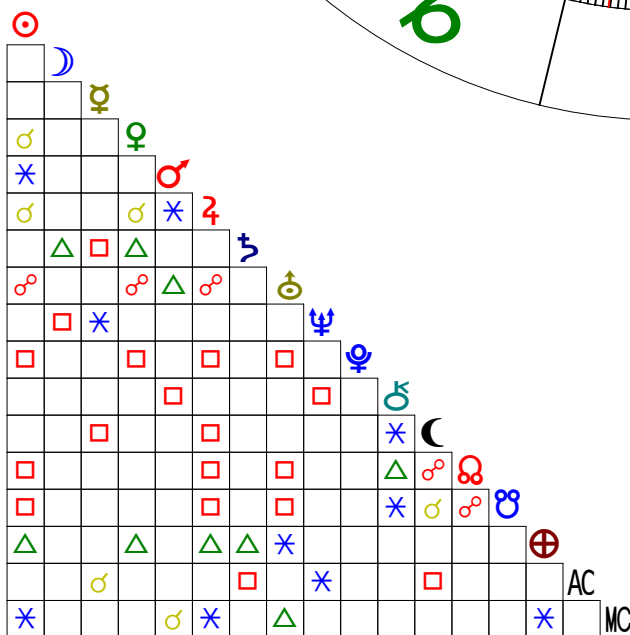

04 Medium

Kolberg

Geburtshoroskop
Placidus
Tropisch

Länge: 15°33' O   Breite: 54°12' N
26.10.1934   08:00:00 CET (GMT +01h 00m)
Sternzeit: 10:18:03

☉	02°10'33"	♏	12
☾	17°09'20"	♏	8
☿	18°03'12"	♏	1
♀	26°12'25"	♏	11
♂	04°45'18"	♏	10
♁	13°38'38"	♏	1
♂	12°48'03"	♏	3
♂	21°35'59"	♏	6
♁	02°32'47"	♏	10
♁	04°05'59"	♏	9
♁	26°42'48"	♏	7
♁	13°38'38"	♏	9
♁	12°48'03"	♏	3
♁	21°35'59"	♏	9
♁	02°32'47"	♏	8
♁	04°05'59"	♏	1
♁	26°42'48"	♏	10

Kardinal:	9	♏	3
Fix:	49	♏	6
Beweglich:	34	♏	10
Feuer:	0	♏	7
Erde:	19	♏	9
Luft:	29	♏	3
Wasser:	44	♏	9
Männlich:	29	♏	8
Weiblich:	63	♏	10