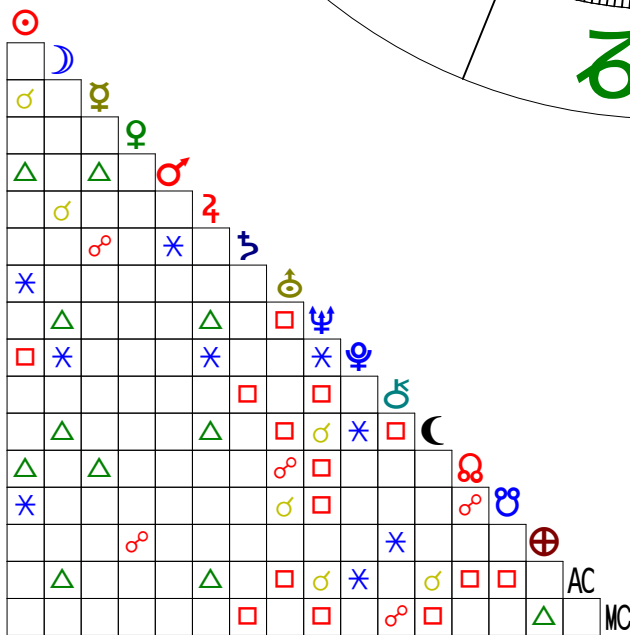

☉	10°16'06"	♈	7
☾	19°48'16"	♉	2
♃	17°42'51"	♊	6
♀	11°31'27"	♋	9
♄	03°45'52"	♌	11
♅	22°28'53"	♍	6
♆	00°23'33"	♎	12
♇	18°06'09"	♏	5
♃	04°07'05"	♐	6
♀	02°03'00"	♑	5
♂	09°24'45"	♒	11
☾	23°59'38"	♓	5
♃	06°36'06"	♈	9
♅	06°36'06"	♉	3
♆	04°41'00"	♊	7
♇	25°08'50"	♋	1
♃	13°22'28"	♌	10
♅	01°34'03"	♍	12
♆	23°34'56"	♎	1
♇	09°40'15"	♏	10

Kardinal:	39	♈	1
Fix:	19	♉	2
Beweglich:	39	♊	3
Feuer:	26	♋	4
Erde:	15	♌	5
Luft:	41	♍	6
Wasser:	15	♎	7
Männlich:	67	♏	8
Weiblich:	30	♐	9

02 Medium

Füssen

Geburthoroskop
Placidus
Tropisch

Länge: 10°42' O Breite: 47°34' N
05.05.1954 17:25:00 CET(GMT +01h 00m)
Sternzeit: 07:59:49