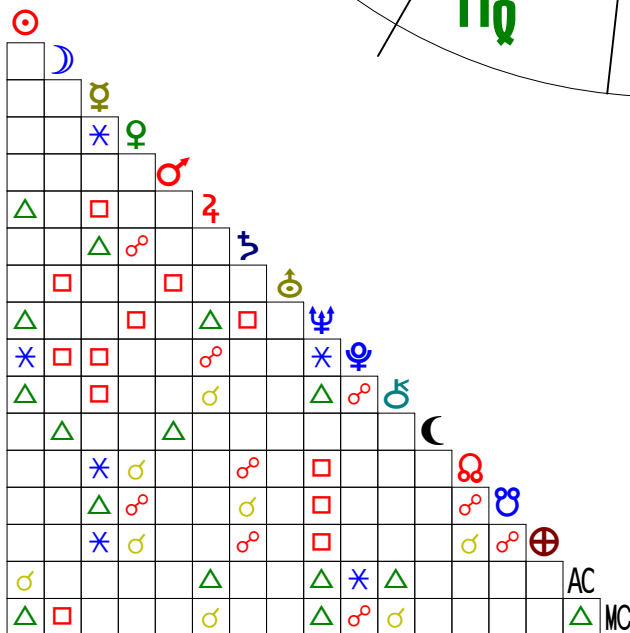

06 Medium

München

Geburtshoroskop
Placidus
Tropisch

Länge: 11°34' O   Breite: 48°8' N
29.06.1962   04:20:00 CET (GMT +01h 00m)
Sternzeit: 22:33:11

♁	06°54'44"	♈	1
☾	01°15'04"	♓	12
♀	15°34'38"	♓	12
♂	14°00'11"	♌	3
♃	22°51'50"	♋	11
♄	12°40'22"	♉	10
♅	10°16'48"	♎	8
♆	27°42'54"	♌	3
♇	10°52'04"	♎	5
♁	10°45'26"	♏	4
♂	25°53'57"	♎	4
♃	06°25'37"	♌	10
☾	26°57'51"	♎	4
♁	23°41'06"	♌	2
♅	10°31'36"	♎	2
♆	10°31'36"	♎	8
♇	12°05'17"	♌	2
♁	06°25'37"	♈	1
♄	06°33'01"	♉	10

Kardinal:	30
Fix:	23
Beweglich:	44
Feuer:	9
Erde:	9
Luft:	34
Wasser:	45
Männlich:	43
Weiblich:	54