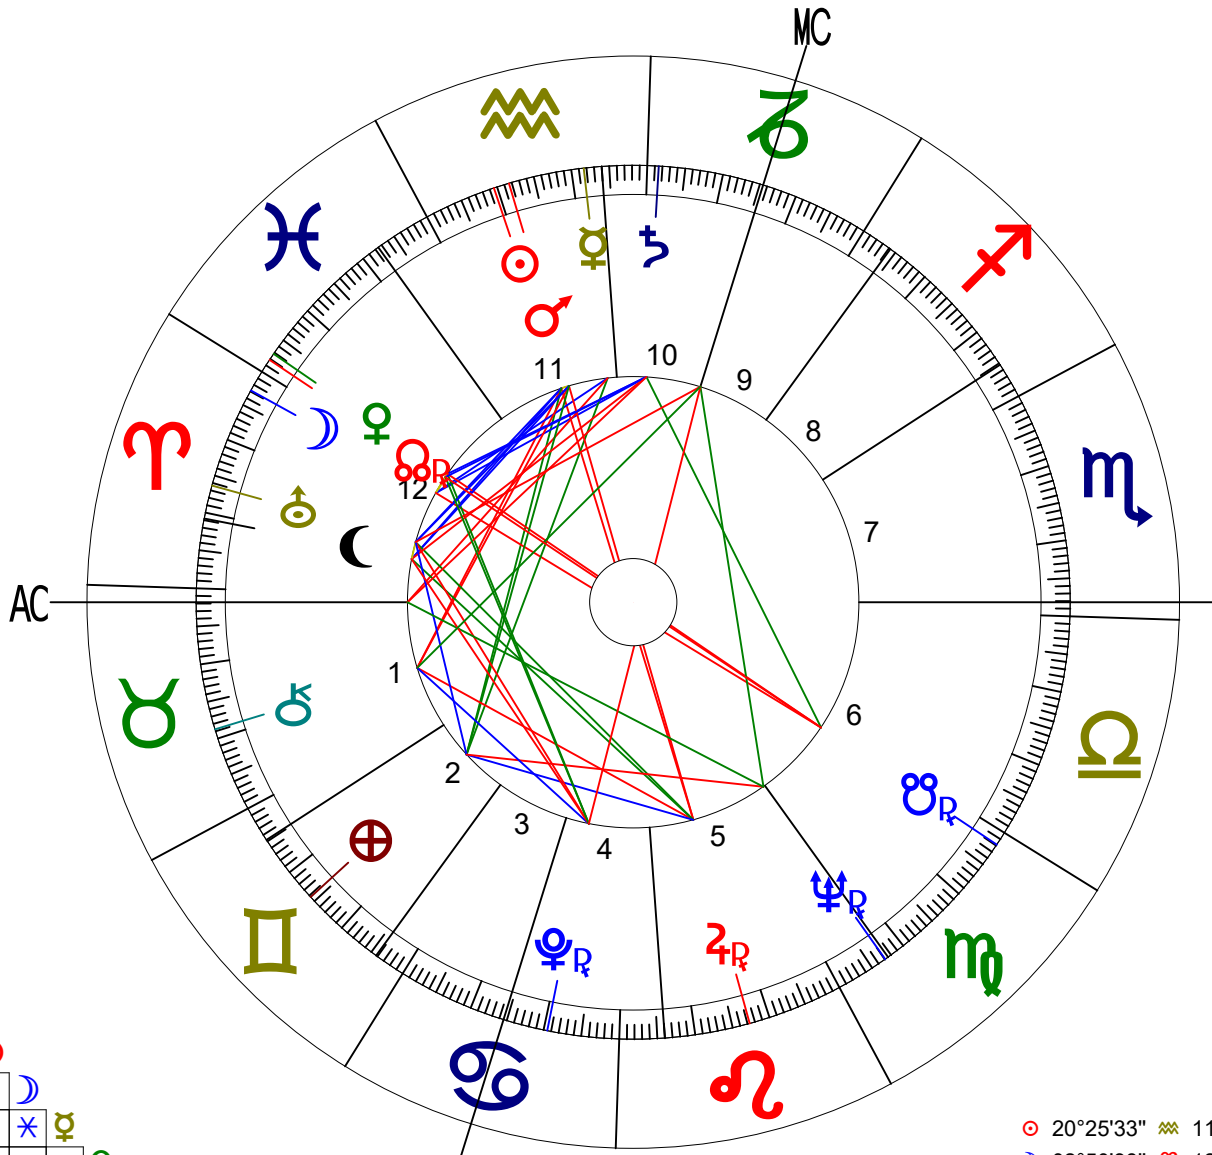

02 HP

München

Geburtshoroskop
Placidus
Tropisch

Länge: 11°34' O   Breite: 48°8' N
10.02.1932   10:00:00 CET(GMT +01h 00m)
Sternzeit: 19:03:13

☉	20°25'33"	♊	11
☾	02°50'38"	♈	12
☿	08°20'56"	♊	11
♀	27°11'18"	♈	12
♂	18°21'53"	♊	11
♁	17°16'53"	♈	5
♂	28°29'46"	♈	10
♁	16°21'01"	♈	12
♁	07°03'16"	♈	5
♁	20°28'44"	♈	4
♁	18°43'41"	♈	1
♁	20°46'47"	♈	12
♁	28°08'49"	♈	12
♁	28°08'49"	♈	6
♁	14°15'27"	♈	2
♁	01°50'22"	♈	1
♁	14°33'33"	♈	10

Kardinal:	30	♈	1
Fix:	53	♈	10
Beweglich:	12	♈	12
Feuer:	20	♈	1
Erde:	30	♈	10
Luft:	33	♈	12
Wasser:	12	♈	1
Männlich:	53	♈	10
Weiblich:	42	♈	12