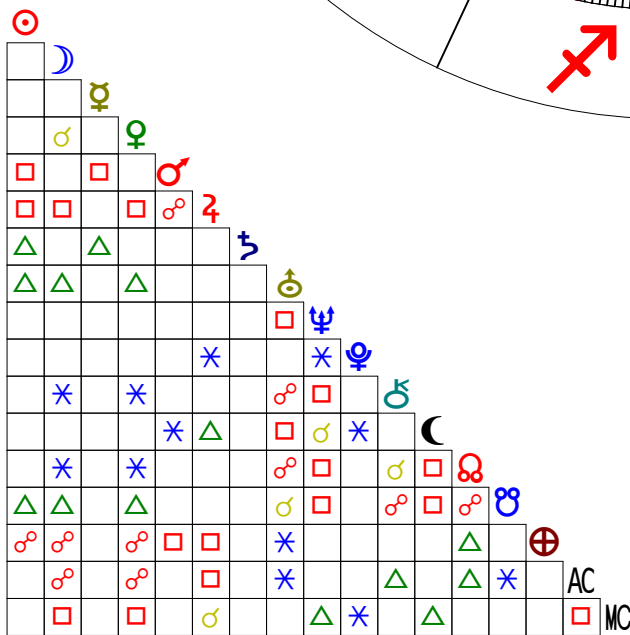

08 HP

München

Geburthoroskop
Placidus
Tropisch

Länge: 11°34' O   Breite: 48°8' N
05.03.1954   18:55:00 CET(GMT +01h 00m)
Sternzeit: 05:33:02

☉	14°37'43"	♋	6
☾	23°14'17"	♋	6
♂	05°53'38"	♋	6
♀	23°04'10"	♋	6
♂	12°51'41"	♊	3
♁	17°18'20"	♈	9
♂	19°12'46"	♏	10
♁	09°07'12"	♎	2
♂	25°41'28"	♏	2
♁	23°18'02"	♏	11
♂	26°26'15"	♏	4
♁	18°42'01"	♏	1
♂	21°22'36"	♏	4
♁	21°22'36"	♏	10
♁	16°26'23"	♎	12
♁	25°02'56"	♎	1
♁	23°48'39"	♎	10

Kardinal:	0	3	18°52'33"	♎
Fix:	5	4	23°48'39"	♏
Beweglich:	90	5	29°14'29"	♏
Feuer:	9	6	29°54'57"	♏
Erde:	15	7	25°02'56"	♋
Luft:	15	8	19°06'51"	♏
Wasser:	56	9	18°52'33"	♏
Männlich:	24	11	29°14'29"	♏
Weiblich:	71	12	29°54'57"	♏