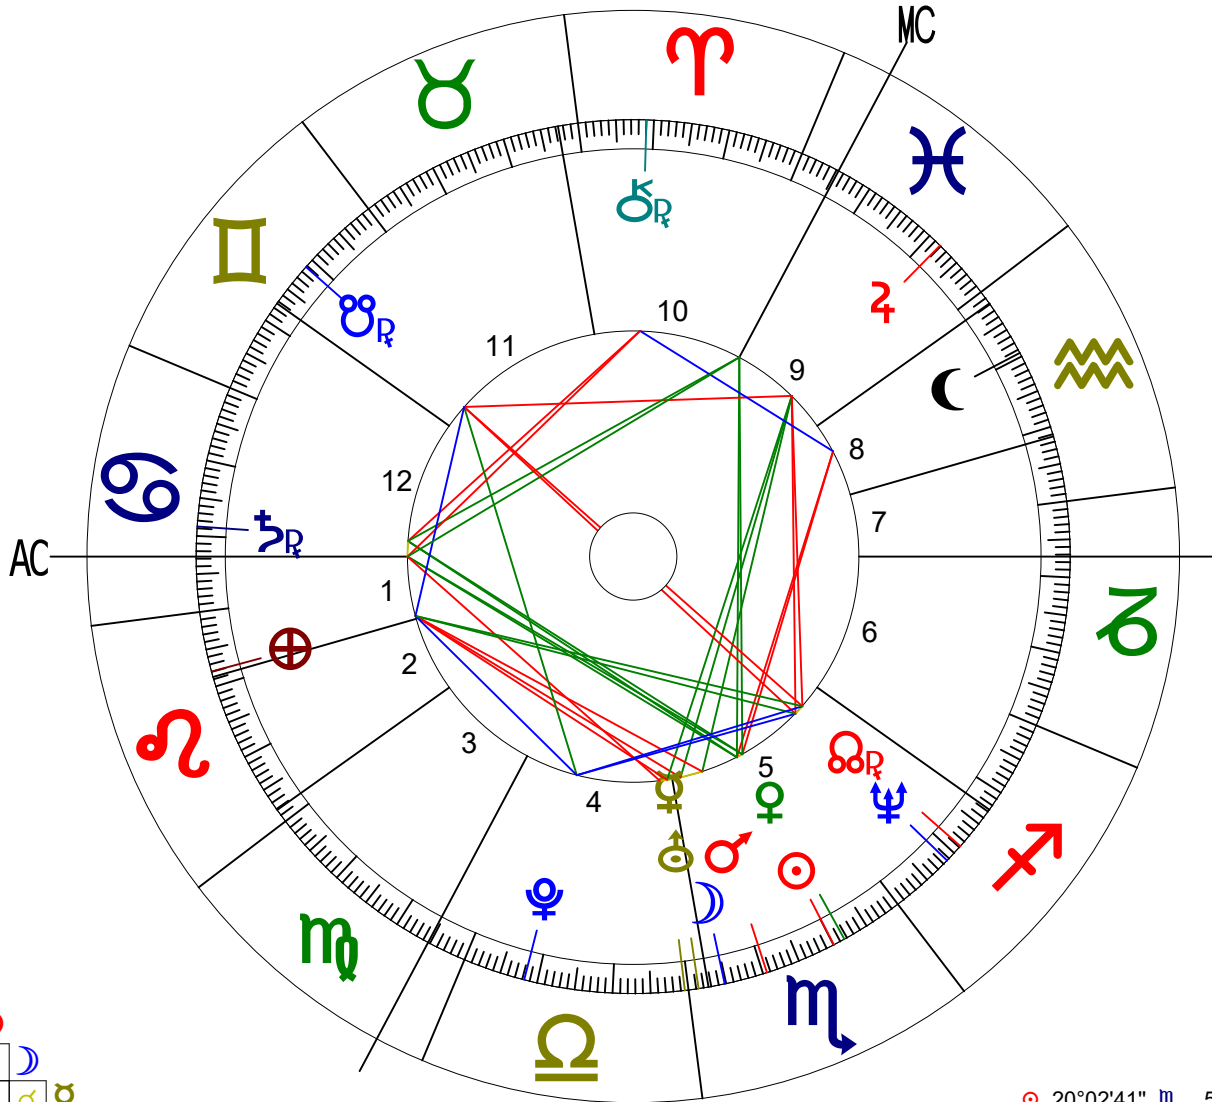

01 KM

Radevormwald

Geburtshoroskop
Placidus
Tropisch

Länge: 7°21' O   Breite: 51°12' N
12.11.1974   20:45:00 CET(GMT +01h 00m)
Sternzeit: 23:40:37

☉	20°02'41"	♈	5
☾	04°47'48"	♈	5
♂	01°19'48"	♈	4
♀	21°37'00"	♈	5
♂	10°31'53"	♈	5
♁	08°08'03"	♈	9
♂	22°43'22"	♁	1
♂	08°42'12"	♁	2
♂	28°08'55"	♁	3
♂	24°43'14"	♁	4
♂	02°38'20"	♁	5
♂	17°18'36"	♁	6
♂	22°43'22"	♁	7
♂	08°42'12"	♁	8
♂	28°08'55"	♁	9
♂	24°43'14"	♁	10
♂	02°38'20"	♁	11
♂	17°18'36"	♁	12
♂	07°58'14"	♁	1
♂	22°43'22"	♁	1
♂	24°43'14"	♁	10

Kardinal:	20
Fix:	60
Beweglich:	15
Feuer:	0
Erde:	0
Luft:	0
Wasser:	95
Männlich:	0
Weiblich:	95