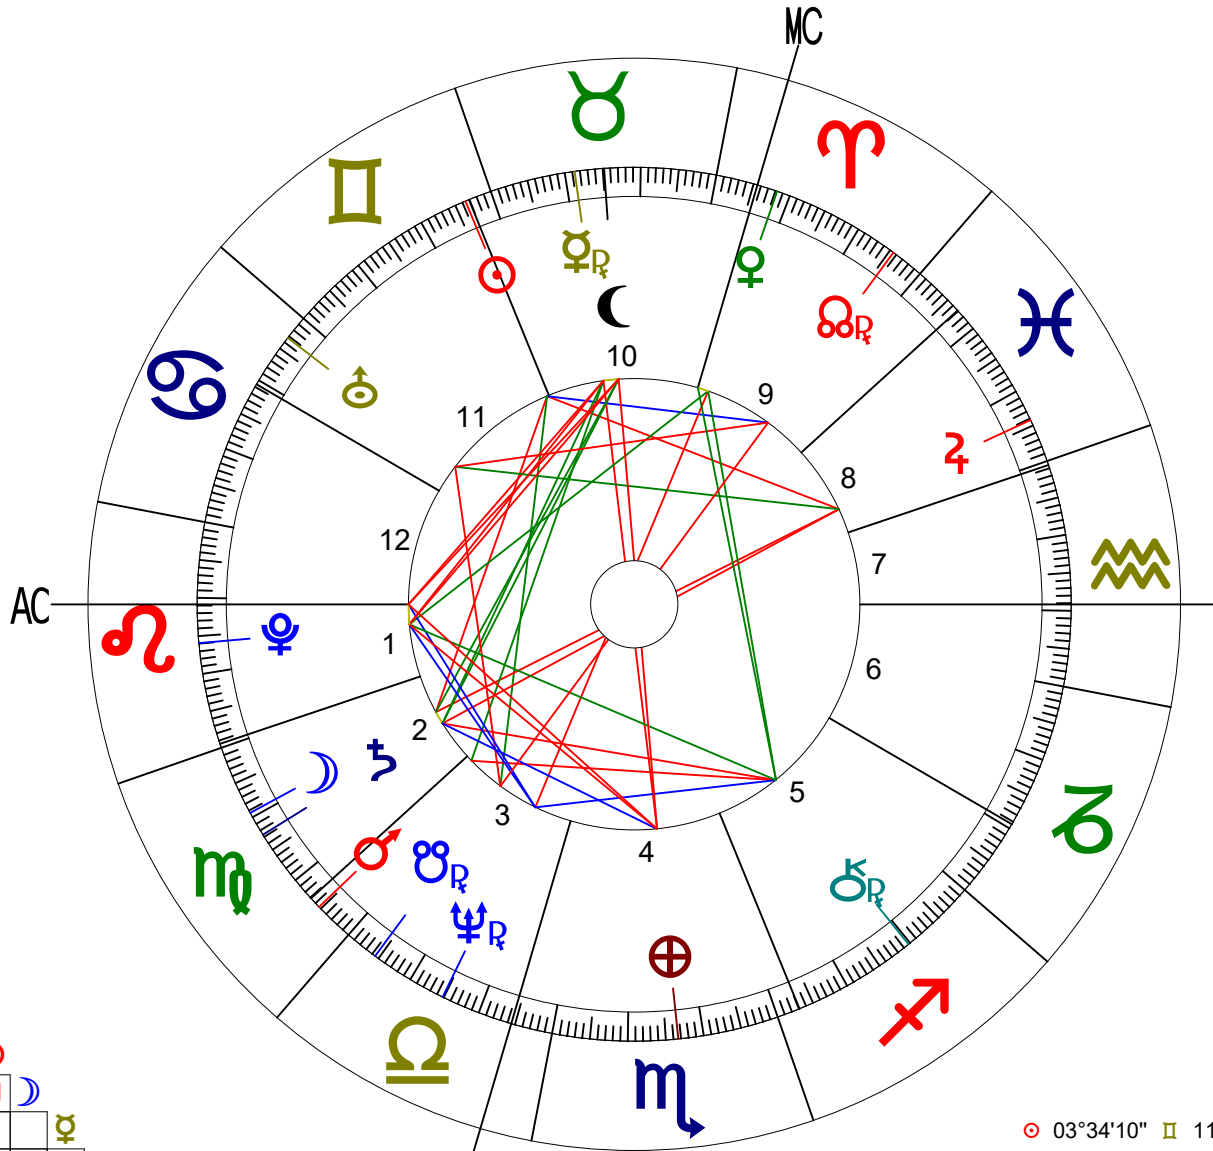

09 Dr

München

Geburthoroskop
Placidus
Tropisch

Länge: 11°34' O Breite: 48°8' N
25.05.1950 09:35:00 CET(GMT +01h 00m)
Sternzeit: 01:30:42

☉	03°34'10"	♌	11
☾	09°20'58"	♍	2
♀	18°40'51"	♎	10
♁	21°45'33"	♏	9
♂	24°41'22"	♍	3
♃	05°47'33"	♏	8
♄	12°39'59"	♍	2
♅	03°16'23"	♎	11
♆	14°50'24"	♏	3
♇	15°56'09"	♎	1
♈	19°43'44"	♏	5
♉	14°48'40"	♎	10
♊	04°28'05"	♏	9
♋	04°28'05"	♏	3
♌	16°37'30"	♎	4
♍	10°50'42"	♏	1
♎	24°29'14"	♏	10
♏	10°50'42"	♏	1
♐	10°37'01"	♎	11
♑	23°07'51"	♏	3
♒	29°26'44"	♏	8
♓	29°26'44"	♏	9
♈	24°29'14"	♏	10
♉	03°04'16"	♏	1
♊	10°37'01"	♎	11
♋	03°34'10"	♌	11
♌	09°20'58"	♍	2
♍	18°40'51"	♎	10
♎	21°45'33"	♏	9
♏	24°41'22"	♍	3
♐	05°47'33"	♏	8
♑	12°39'59"	♍	2
♒	03°16'23"	♎	11
♓	14°50'24"	♏	3
♈	15°56'09"	♎	1
♉	19°43'44"	♏	5
♊	14°48'40"	♎	10
♋	04°28'05"	♏	9
♌	04°28'05"	♏	3
♍	16°37'30"	♎	4
♎	10°50'42"	♏	1
♏	24°29'14"	♏	10