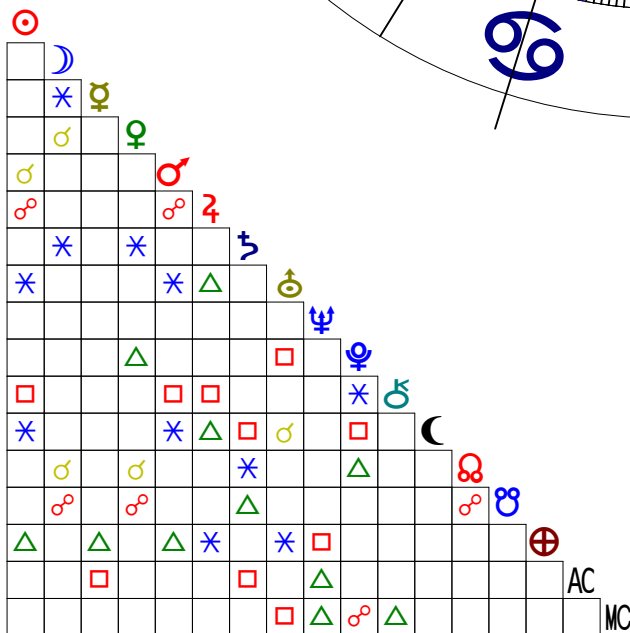

02 HP

München

Geburtshoroskop
Placidus
Tropisch

Länge: 11°34' O   Breite: 48°8' N
10.02.1932   10:00:00 CET(GMT +01h 00m)
Sternzeit: 19:03:13

☉	20°25'33"	♊	11
☾	02°50'38"	♈	12
☿	08°20'56"	♊	11
♀	27°11'18"	♈	12
♂	18°21'53"	♊	11
♁	17°16'53"	♈	5
♂	28°29'46"	♈	10
♁	16°21'01"	♈	12
♁	07°03'16"	♈	5
♁	20°28'44"	♈	4
♁	18°43'41"	♈	1
♁	20°46'47"	♈	12
♁	28°08'49"	♈	12
♁	28°08'49"	♈	6
♁	14°15'27"	♈	2
♁	01°50'22"	♈	1
♁	14°33'33"	♈	10

Kardinal:	30	♈	1
Fix:	53	♈	10
Beweglich:	12	♈	12
Feuer:	20	♈	1
Erde:	30	♈	10
Luft:	33	♈	12
Wasser:	12	♈	1
Männlich:	53	♈	10
Weiblich:	42	♈	12