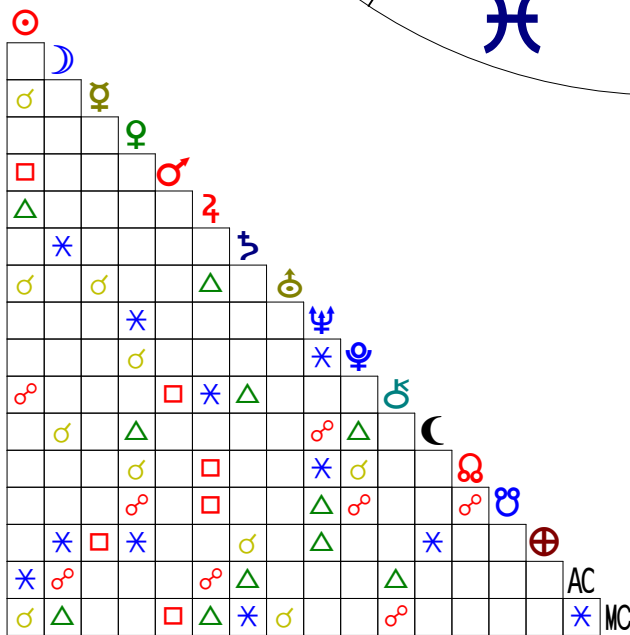

07 Dr

München

Geburthoroskop
Placidus
Tropisch

Länge: 11°34' O Breite: 48°8' N
31.10.1977 11:45:00 CET(GMT +01h 00m)
Sternzeit: 14:09:45

☉	07°54'06"	♏	10
☾	27°04'49"	♊	6
♁	15°44'04"	♏	10
♂	17°52'02"	♏	9
♄	01°55'51"	♏	7
♃	06°03'35"	♏	7
♅	11°50'58"	♏	10
♆	14°30'59"	♏	11
♇	15°00'29"	♏	9
♁	03°12'27"	♏	3
☾	21°13'53"	♊	6
♁	13°48'53"	♏	9
♁	13°48'53"	♏	3
♁	22°27'13"	♏	8
♁	03°16'30"	♏	1
♁	04°42'46"	♏	12

Kardinal:	29	3	03°10'11"	♏	11
Fix:	51	4	04°42'46"	♏	12
Beweglich:	15	5	26°58'52"	♏	9
Feuer:	17	6	15°13'50"	♏	7
Erde:	15	7	03°16'30"	♏	6
Luft:	24	8	18°02'59"	♏	8
Wasser:	39	9	03°10'11"	♏	3
Männlich:	41	11	26°58'52"	♏	11
Weiblich:	54	12	15°13'50"	♏	12