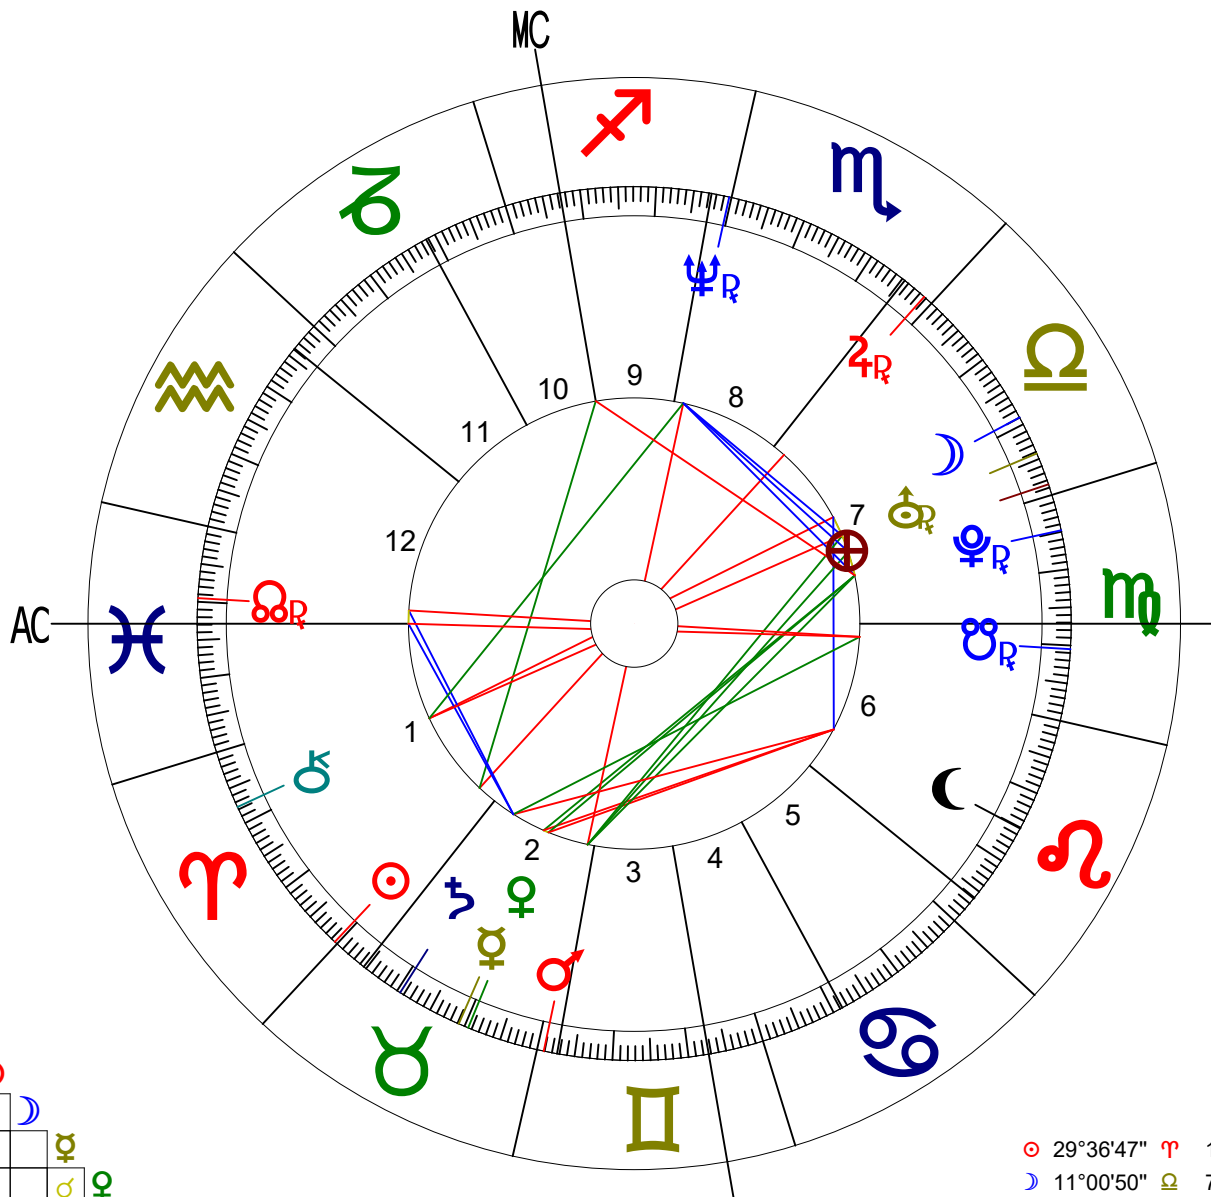

05 Medium

Zwiesel

Geburtshoroskop
Placidus
Tropisch

Länge: 13°14' O   Breite: 49°1' N
20.04.1970   03:44:00 CET(GMT +01h 00m)
Sternzeit: 17:28:02

☉	29°36'47"	♈	1
☾	11°00'50"	♎	7
☿	19°10'11"	♈	2
♀	20°31'58"	♈	2
♂	00°54'33"	♉	2
♁	12°51'31"	♈	1
♂	04°36'24"	♈	2
♃	10°28'49"	♈	2
♅	05°47'19"	♎	7
♆	00°18'36"	♈	8
♇	25°12'15"	♎	7
♄	07°39'42"	♈	1
♁	14°53'34"	♈	6
♁_R	09°30'32"	♈	12
♁_R	09°30'32"	♎	6
♁	01°27'28"	♎	7
♁	12°51'31"	♈	1
♁	03°50'57"	♈	10

Kardinal:	30
Fix:	28
Beweglich:	36
Feuer:	25
Erde:	23
Luft:	26
Wasser:	20
Männlich:	51
Weiblich:	43