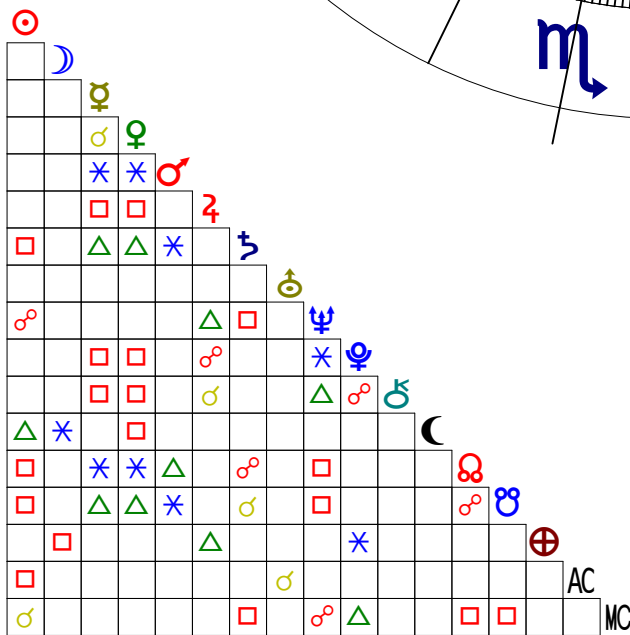

01 Dr

Bonn

Geburthoroskop
Placidus
Tropisch

Länge: 7°5' O Breite: 50°44' N
09.05.1962 12:13:00 CET(GMT +01h 00m)
Sternzeit: 02:48:29

☉	18°20'57"	♈	10
☾	25°08'09"	♊	11
♀	09°15'18"	♋	10
♁	13°29'27"	♋	10
♂	15°13'24"	♏	9
♃	08°21'52"	♏	7
♄	11°16'17"	♏	6
♅	26°24'19"	♏	1
♆	11°57'06"	♏	3
♇	07°32'44"	♏	1
♈	10°17'43"	♏	7
♉	21°19'19"	♏	2
♊	13°12'35"	♏	12
♋	13°12'35"	♏	6
♌	02°50'33"	♏	3
♍	26°03'21"	♏	1
♎	14°35'04"	♏	10
♏	28°11'23"	♏	10

Kardinal:	24	3	11°12'39"	♏	♁	26°03'21"	♏	1
Fix:	48	4	14°35'04"	♏	♂	11°57'06"	♏	3
Beweglich:	25	5	23°17'56"	♏	♆	07°32'44"	♏	1
Feuer:	24	6	28°11'23"	♏	♄	10°17'43"	♏	7
Erde:	28	7	26°03'21"	♏	☾	21°19'19"	♏	2
Luft:	25	8	15°37'36"	♏	♁	13°12'35"	♏	12
Wasser:	20	9	11°12'39"	♏	♃	13°12'35"	♏	6
Männlich:	49	11	23°17'56"	♏	♁	26°03'21"	♏	1
Weiblich:	48	12	28°11'23"	♏	♏	14°35'04"	♏	10

02 Dr

Bonn

Geburthoroskop
Placidus
Tropisch

Länge: 7°5' O Breite: 50°44' N
29.04.1956 10:11:00 CET(GMT +01h 00m)
Sternzeit: 00:08:32

☉	09°01'15"	♏	10
☾	28°13'57"	♊	6
♀	29°18'37"	♏	11
♁	23°29'43"	♏	11
♂	09°07'04"	♌	7
♃	21°42'03"	♏	2
♅	01°02'36"	♊	5
♁	28°28'20"	♏	1
♃	28°46'41"	♏	4
♁	26°06'51"	♏	2
♃	11°33'21"	♌	7
☾	16°07'22"	♏	6
♁	09°46'25"	♊	5
♁	09°46'25"	♏	11
♁	16°44'25"	♏	9
♁	27°31'43"	♏	1
♁	02°19'38"	♏	10
♁	11°00'00"	♏	12
♁	23°52'38"	♏	12

04 Dr

Berlin (West)

Geburtshoroskop
Placidus
Tropisch

Länge: 13°21' O Breite: 52°29' N
23.04.1974 08:00:00 CET (GMT +01h 00m)
Sternzeit: 21:57:10

☉	02°45'07"	♊	11
☾	13°42'35"	♊	11
☿	20°26'23"	♈	11
♀	17°22'28"	♊	10
♂	01°45'18"	♏	12
♃	09°52'55"	♊	10
♄	00°22'31"	♏	12
♅	25°26'45"	♏	5
♆	09°09'28"	♈	6
♇	04°44'27"	♏	5
♁	21°06'01"	♈	11
♂	27°48'47"	♏	8
♃	21°58'41"	♈	6
♄	21°58'41"	♏	12
♅	14°15'49"	♏	1
♆	03°18'21"	♏	1
♇	27°05'03"	♏	10
♁	03°18'21"	♏	1
♂	17°26'42"	♏	10