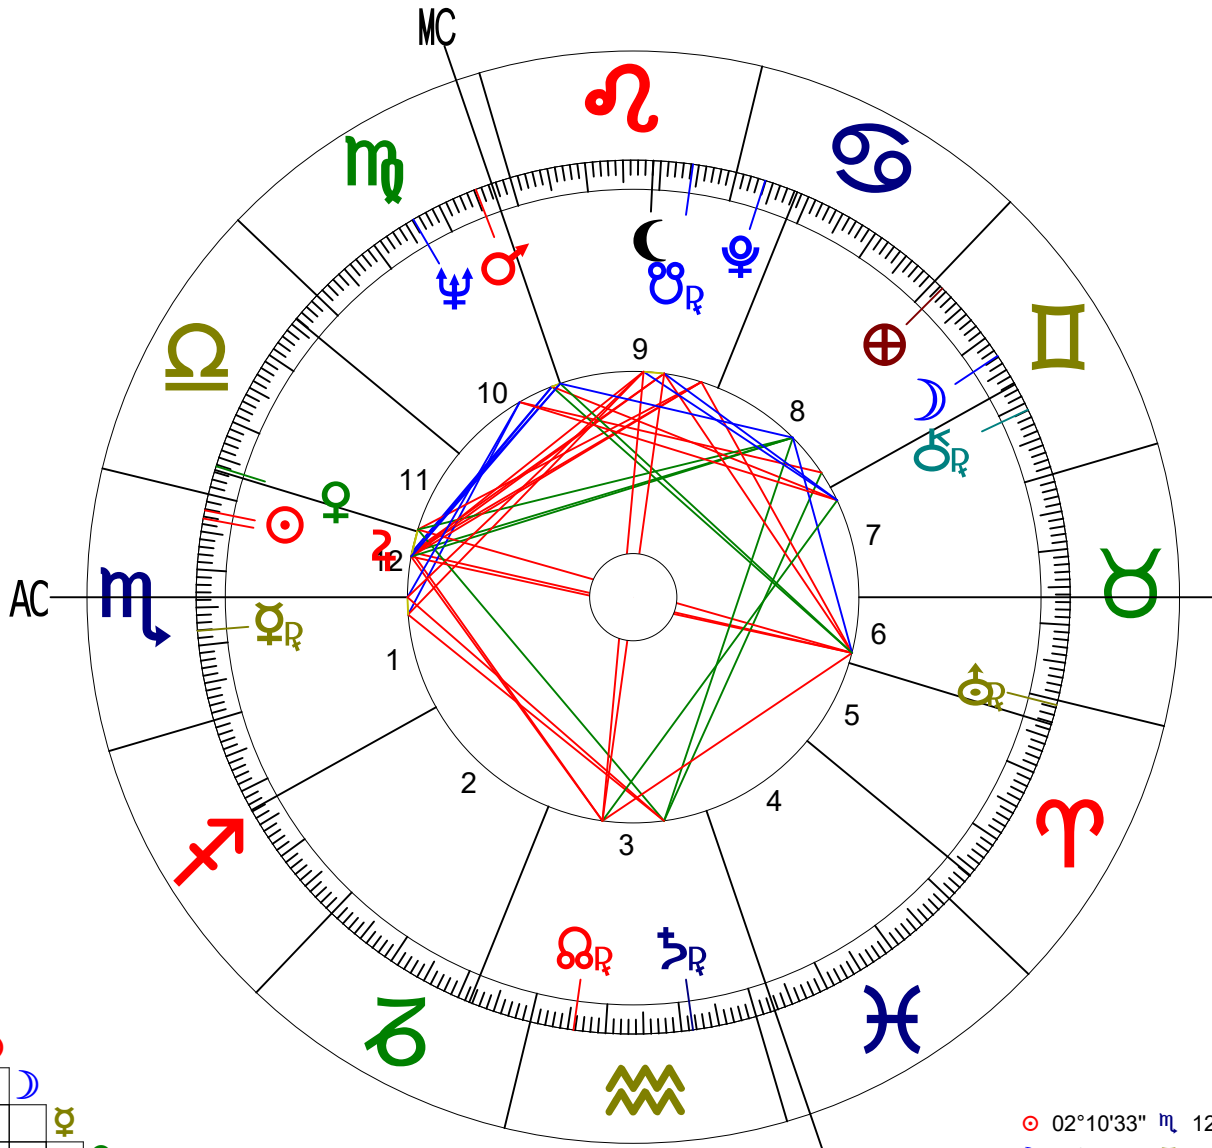

04 Medium

Kolberg

Geburtshoroskop
Placidus
Tropisch

Länge: 15°33' O   Breite: 54°12' N
26.10.1934   08:00:00 CET (GMT +01h 00m)
Sternzeit: 10:18:03

☉	02°10'33"	♏	12
☾	17°09'20"	♏	8
☿	18°03'12"	♏	1
♀	26°12'25"	♏	11
♂	04°45'18"	♏	10
♁	13°38'38"	♏	1
♂	12°48'03"	♏	3
♂	21°35'59"	♏	6
♁	02°32'47"	♏	10
♁	04°05'59"	♏	9
♁	26°42'48"	♏	7
♁	13°38'38"	♏	9
♁	12°48'03"	♏	3
♁	21°35'59"	♏	9
♁	02°32'47"	♏	8
♁	04°05'59"	♏	1
♁	26°42'48"	♏	10

Kardinal:	9	♏	3
Fix:	49	♏	6
Beweglich:	34	♏	10
Feuer:	0	♏	7
Erde:	19	♏	9
Luft:	29	♏	3
Wasser:	44	♏	9
Männlich:	29	♏	8
Weiblich:	63	♏	10