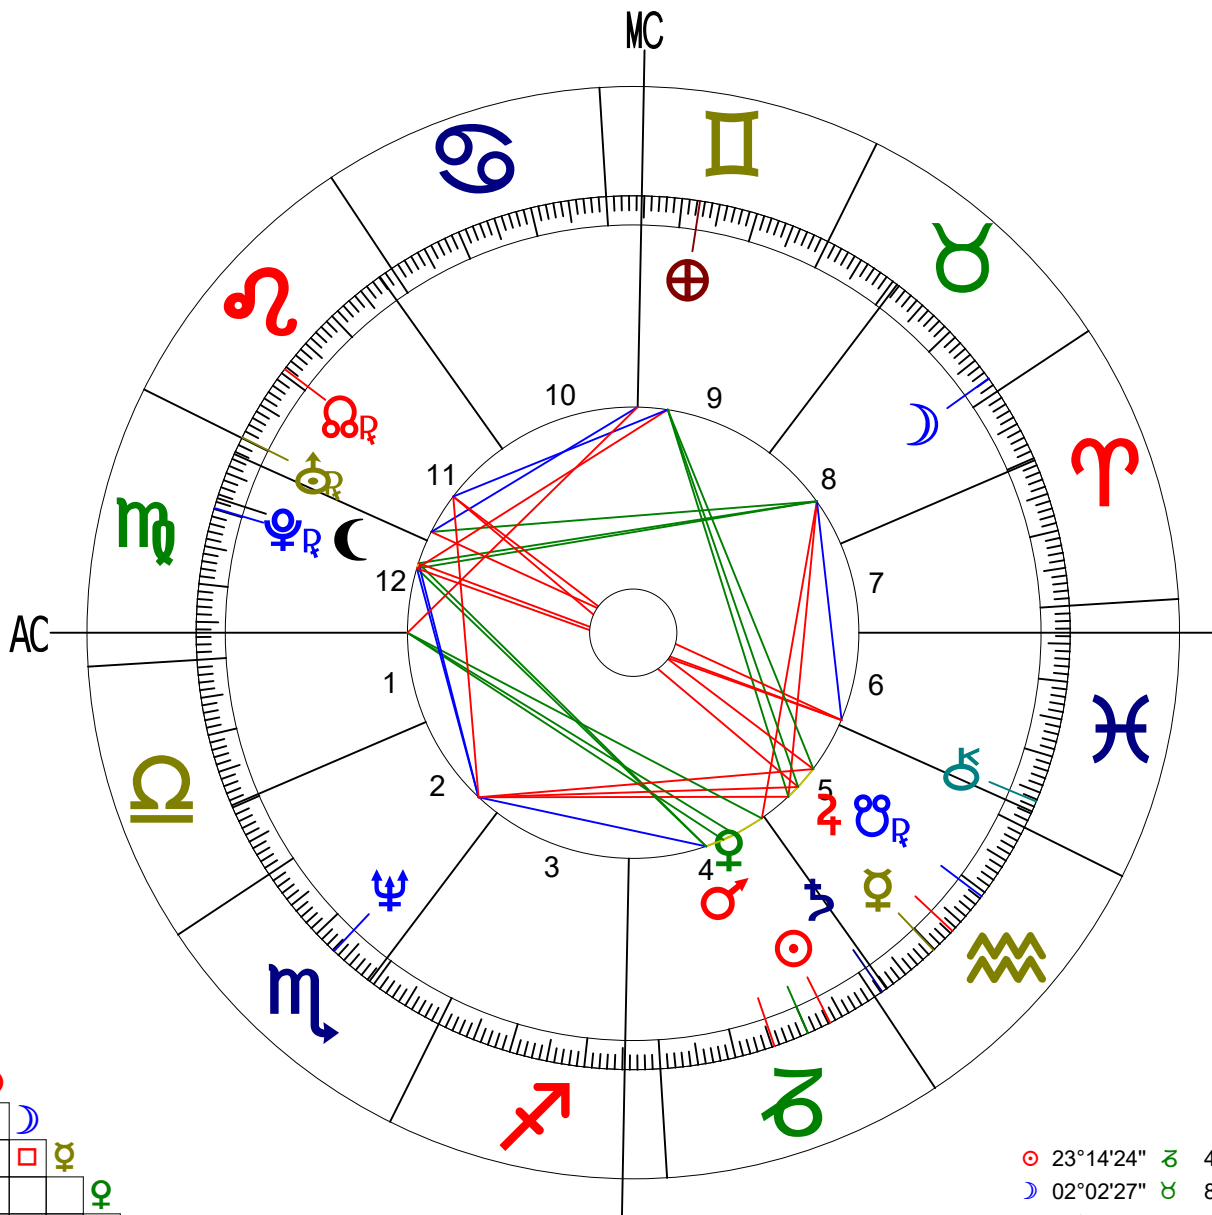

09 Dr

München

Geburthoroskop
Placidus
Tropisch

Länge: 11°34' O Breite: 48°8' N
25.05.1950 09:35:00 CET(GMT +01h 00m)
Sternzeit: 01:30:42

☉	03°34'10"	♌	11
☾	09°20'58"	♍	2
♀	18°40'51"	♎	10
♁	21°45'33"	♏	9
♂	24°41'22"	♍	3
♃	05°47'33"	♏	8
♄	12°39'59"	♍	2
♅	03°16'23"	♎	11
♆	14°50'24"	♏	3
♇	15°56'09"	♎	1
♈	19°43'44"	♏	5
♉	14°48'40"	♎	10
♊	04°28'05"	♏	9
♋	04°28'05"	♏	3
♌	16°37'30"	♎	4
♍	10°50'42"	♏	1
♎	24°29'14"	♏	10
♏	10°50'42"	♏	1
♐	10°37'01"	♎	11
♑	23°07'51"	♏	3
♒	29°26'44"	♏	8
♓	29°26'44"	♏	9
♈	24°29'14"	♏	10
♉	03°04'16"	♏	1
♊	10°37'01"	♎	11
♋	03°34'10"	♌	11
♌	09°20'58"	♍	2
♍	18°40'51"	♎	10
♎	21°45'33"	♏	9
♏	24°41'22"	♍	3
♐	05°47'33"	♏	8
♑	12°39'59"	♍	2
♒	03°16'23"	♎	11
♓	14°50'24"	♏	3
♈	15°56'09"	♎	1
♉	19°43'44"	♏	5
♊	14°48'40"	♎	10
♋	04°28'05"	♏	9
♌	04°28'05"	♏	3
♍	16°37'30"	♎	4
♎	10°50'42"	♏	1
♏	24°29'14"	♏	10

10 Dr

Osnabrück

Geburthoroskop
Placidus
Tropisch

Länge: 8°2' O Breite: 52°16' N
13.01.1962 22:36:00 CET(GMT +01h 00m)
Sternzeit: 05:39:39

☉	23°14'24"	♏	4
☾	02°02'27"	♍	8
♃	09°51'33"	♌	5
♄	19°59'58"	♈	4
♅	15°18'00"	♈	4
♆	13°23'24"	♌	5
♇	01°11'01"	♌	4
♈	29°53'11"	♏	11
♉	13°13'17"	♏	2
♊	09°51'48"	♏	12
♋	03°43'06"	♏	6
♌	08°29'20"	♏	12
♍	19°19'50"	♏	11
♎	19°19'50"	♏	5
♏	17°38'46"	♏	9
♐	26°26'49"	♏	1
♑	25°19'53"	♏	10
♒	02°18'42"	♏	