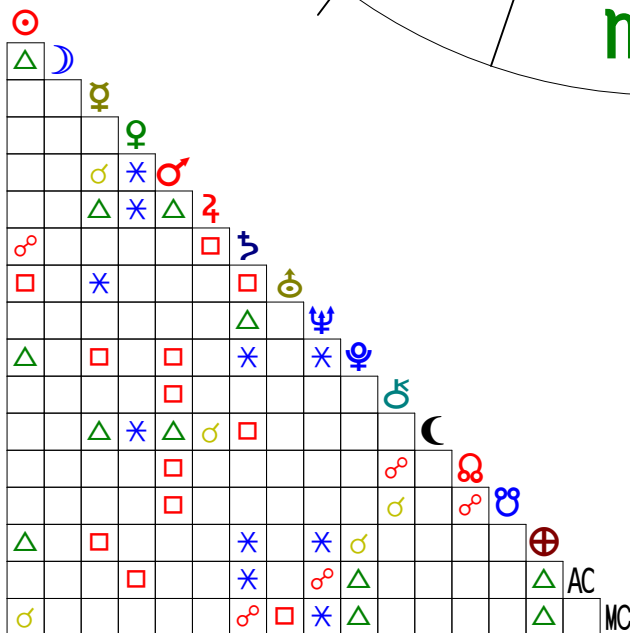

03 Medium

Berlin (West)

Geburthoroskop
Placidus
Tropisch

Länge: 13°21' O   Breite: 52°29' N
29.01.1977   12:30:00 CET (GMT +01h 00m)
Sternzeit: 20:57:48

♁	09°27'34"	♋	9
☾	03°53'58"	♏	12
♀	14°32'43"	♌	8
♂	26°22'30"	♈	11
♃	21°32'02"	♌	8
♄	21°30'37"	♏	12
♅	13°45'32"	♈	4
♆	11°39'53"	♏	6
♇	15°31'10"	♈	6
♁	09°19'35"	♏	5
☾	24°44'48"	♌	12
♃	20°36'06"	♏	12
♄	06°35'00"	♌	6
♅	28°22'38"	♏	6
♆	28°22'38"	♏	12
♇	13°23'06"	♏	5
♁	18°56'42"	♏	1
♂	09°19'35"	♈	11
♃	24°44'48"	♏	10

Kardinal:	21	3	22°54'54"	♏
Fix:	35	4	11°59'27"	♌
Beweglich:	39	5	09°19'35"	♏
Feuer:	5	6	24°44'48"	♏
Erde:	26	7	18°56'42"	♈
Luft:	55	8	06°35'00"	♌
Wasser:	9	9	22°54'54"	♌
Männlich:	60	10	11°59'27"	♋
Weiblich:	35	12	24°44'48"	♏