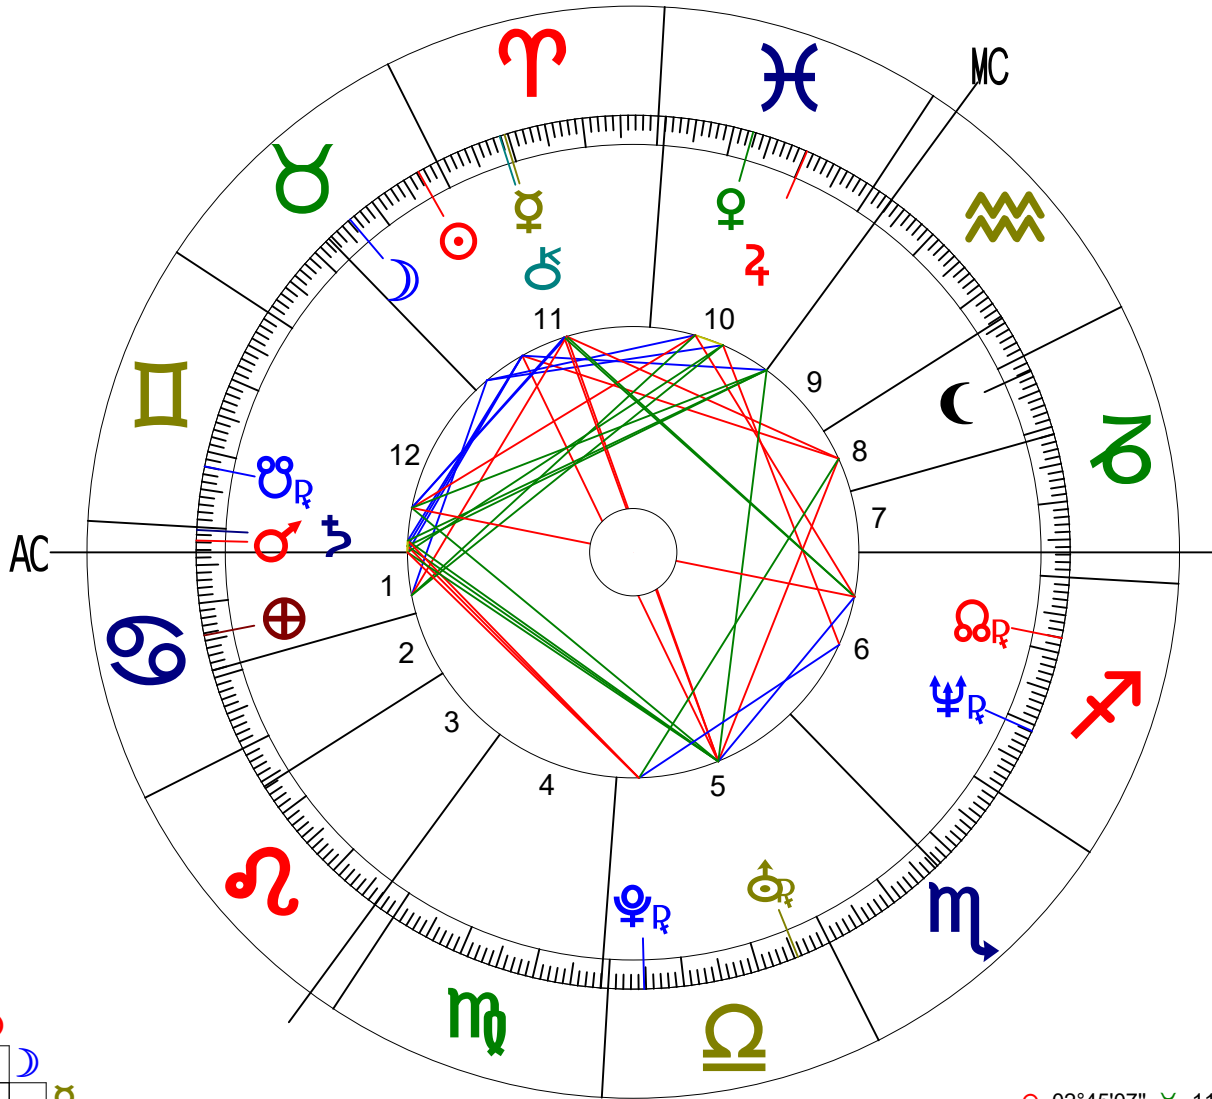

Kardinal:	24	3	11°12'39"	♏	♁	26°03'21"	♏	1
Fix:	48	4	14°35'04"	♏	♂	11°57'06"	♏	3
Beweglich:	25	5	23°17'56"	♏	♆	07°32'44"	♏	1
Feuer:	24	6	28°11'23"	♏	♄	10°17'43"	♏	7
Erde:	28	7	26°03'21"	♏	☾	21°19'19"	♏	2
Luft:	25	8	15°37'36"	♏	♁	13°12'35"	♏	12
Wasser:	20	9	11°12'39"	♏	♃	13°12'35"	♏	6
Männlich:	49	11	23°17'56"	♏	♁	26°03'21"	♏	1
Weiblich:	48	12	28°11'23"	♏	♏	14°35'04"	♏	10

02 Dr

Bonn

Geburthoroskop
Placidus
Tropisch

Länge: 7°5' O Breite: 50°44' N
29.04.1956 10:11:00 CET(GMT +01h 00m)
Sternzeit: 00:08:32

☉	09°01'15"	♏	10
☾	28°13'57"	♊	6
♀	29°18'37"	♏	11
♁	23°29'43"	♏	11
♂	09°07'04"	♌	7
♃	21°42'03"	♏	2
♅	01°02'36"	♊	5
♁	28°28'20"	♏	1
♃	28°46'41"	♏	4
♁	26°06'51"	♏	2
♃	11°33'21"	♌	7
☾	16°07'22"	♏	6
♁	09°46'25"	♊	5
♁	09°46'25"	♏	11
♁	16°44'25"	♏	9
♁	27°31'43"	♏	1
♁	02°19'38"	♏	10
♁	11°00'00"	♏	12
♁	23°52'38"	♏	12

Kardinal:	25	3	04°22'30"	♏	♁	1
Fix:	38	4	02°19'38"	♏	♁	4
Beweglich:	34	5	11°00'00"	♏	♁	2
Feuer:	38	6	23°52'38"	♏	♁	7
Erde:	24	7	27°31'43"	♏	♁	6
Luft:	20	8	13°57'51"	♏	♁	5
Wasser:	15	9	04°22'30"	♏	♁	11
Männlich:	58	10	02°19'38"	♏	♁	9
Weiblich:	39	12	23°52'38"	♏	♁	10

04 Dr

Berlin (West)

Geburtshoroskop
Placidus
Tropisch

Länge: 13°21' O Breite: 52°29' N
23.04.1974 08:00:00 CET (GMT +01h 00m)
Sternzeit: 21:57:10

☉	02°45'07"	♊	11
☾	13°42'35"	♊	11
☿	20°26'23"	♈	11
♀	17°22'28"	♊	10
♂	01°45'18"	♏	12
♃	09°52'55"	♊	10
♄	00°22'31"	♏	12
♅	25°26'45"	♏	5
♆	09°09'28"	♈	6
♇	04°44'27"	♏	5
♁	21°06'01"	♈	11
♂	27°48'47"	♏	8
♃	21°58'41"	♈	6
♄	21°58'41"	♏	12
♅	14°15'49"	♏	1
♆	03°18'21"	♏	1
♇	27°05'03"	♏	10
♁	03°18'21"	♏	1
♂	17°26'42"	♏	10