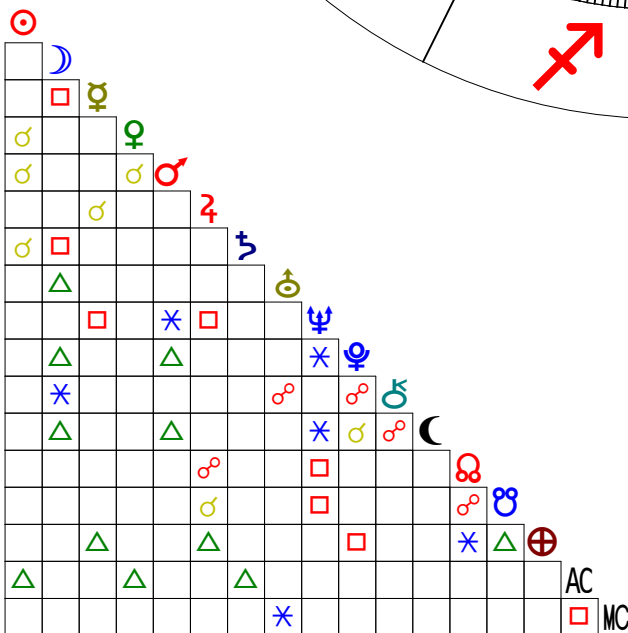

Kardinal:	29	3	03°10'11"	♏	11
Fix:	51	4	04°42'46"	♏	12
Beweglich:	15	5	26°58'52"	♏	9
Feuer:	17	6	15°13'50"	♏	7
Erde:	15	7	03°16'30"	♏	6
Luft:	24	8	18°02'59"	♏	8
Wasser:	39	9	03°10'11"	♏	3
Männlich:	41	11	26°58'52"	♏	11
Weiblich:	54	12	15°13'50"	♏	12

09 Dr

München

Geburthoroskop
Placidus
Tropisch

Länge: 11°34' O Breite: 48°8' N
25.05.1950 09:35:00 CET(GMT +01h 00m)
Sternzeit: 01:30:42

☉	03°34'10"	♌	11
☾	09°20'58"	♍	2
♀	18°40'51"	♎	10
♁	21°45'33"	♏	9
♂	24°41'22"	♍	3
♃	05°47'33"	♏	8
♄	12°39'59"	♍	2
♅	03°16'23"	♎	11
♆	14°50'24"	♏	3
♇	15°56'09"	♎	1
♈	19°43'44"	♏	5
♉	14°48'40"	♎	10
♊	04°28'05"	♏	9
♋	04°28'05"	♏	3
♌	16°37'30"	♎	4
♍	10°50'42"	♏	1
♎	24°29'14"	♏	10
♏	10°50'42"	♏	1
♐	10°37'01"	♎	11
♑	23°07'51"	♏	3
♒	29°26'44"	♏	8
♓	29°26'44"	♏	9
♈	24°29'14"	♏	10
♉	03°04'16"	♏	1
♊	10°37'01"	♎	11
♋	03°34'10"	♌	11
♌	09°20'58"	♍	2
♍	18°40'51"	♎	10
♎	21°45'33"	♏	9
♏	24°41'22"	♍	3
♐	05°47'33"	♏	8
♑	12°39'59"	♍	2
♒	03°16'23"	♎	11
♓	14°50'24"	♏	3
♈	15°56'09"	♎	1
♉	19°43'44"	♏	5
♊	14°48'40"	♎	10
♋	04°28'05"	♏	9
♌	04°28'05"	♏	3
♍	16°37'30"	♎	4
♎	10°50'42"	♏	1
♏	24°29'14"	♏	10

10 Dr

Osnabrück

Geburthoroskop
Placidus
Tropisch

Länge: 8°2' O Breite: 52°16' N
13.01.1962 22:36:00 CET(GMT +01h 00m)
Sternzeit: 05:39:39

☉	23°14'24"	♏	4
☾	02°02'27"	♍	8
♃	09°51'33"	♌	5
♄	19°59'58"	♈	4
♅	15°18'00"	♈	4
♆	13°23'24"	♌	5
♇	01°11'01"	♌	4
♈	29°53'11"	♏	11
♉	13°13'17"	♏	2
♊	09°51'48"	♏	12
♋	03°43'06"	♏	6
♌	08°29'20"	♏	12
♍	19°19'50"	♏	11
♎	19°19'50"	♏	5
♏	17°38'46"	♏	9
♐	26°26'49"	♏	1
♑	25°19'53"	♏	10
♒	02°18'42"	♏	