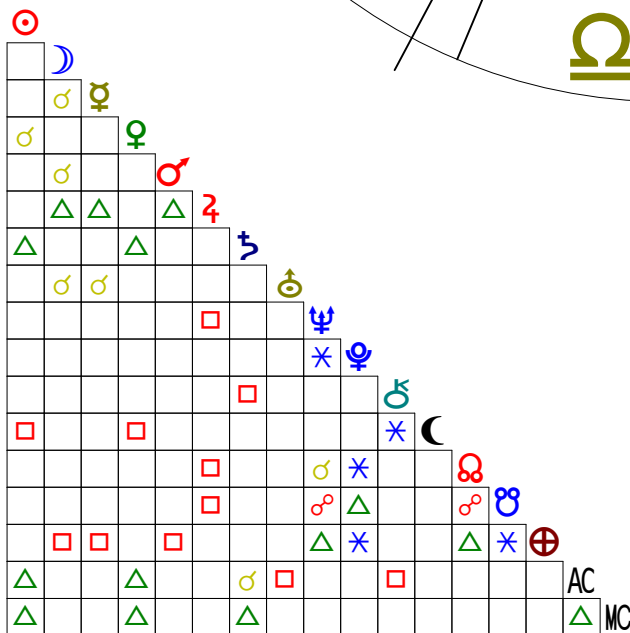

01 KM

Radevormwald

Geburtshoroskop
Placidus
Tropisch

Länge: 7°21' O   Breite: 51°12' N
12.11.1974   20:45:00 CET(GMT +01h 00m)
Sternzeit: 23:40:37

☉	20°02'41"	♈	5
☾	04°47'48"	♈	5
♂	01°19'48"	♈	4
♀	21°37'00"	♈	5
♂	10°31'53"	♈	5
♁	08°08'03"	♈	9
♂	22°43'22"	♁	1
♂	08°42'12"	♁	2
♂	28°08'55"	♁	3
♂	24°43'14"	♁	4
♂	02°38'20"	♁	5
♂	17°18'36"	♁	6
♂	22°43'22"	♁	7
♂	08°42'12"	♁	8
♂	28°08'55"	♁	9
♂	24°43'14"	♁	10
♂	02°38'20"	♁	11
♂	17°18'36"	♁	12
♂	07°58'14"	♁	1
♂	22°43'22"	♁	1
♂	24°43'14"	♁	10

Kardinal:	20
Fix:	60
Beweglich:	15
Feuer:	0
Erde:	0
Luft:	0
Wasser:	95
Männlich:	0
Weiblich:	95