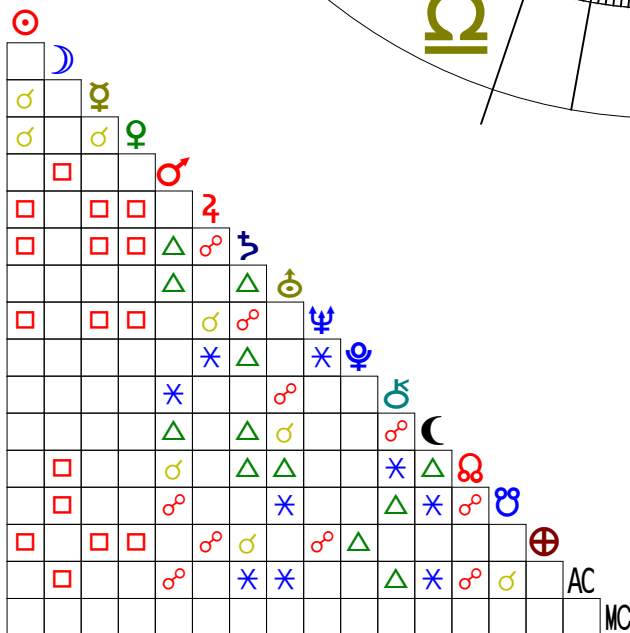

02 Dr

Bonn

Geburthoroskop
Placidus
Tropisch

Länge: 7°5' O Breite: 50°44' N
29.04.1956 10:11:00 CET(GMT +01h 00m)
Sternzeit: 00:08:32

☉	09°01'15"	♏	10
☾	28°13'57"	♊	6
♀	29°18'37"	♏	11
♁	23°29'43"	♏	11
♂	09°07'04"	♌	7
♃	21°42'03"	♏	2
♅	01°02'36"	♊	5
♁	28°28'20"	♏	1
♃	28°46'41"	♏	4
♁	26°06'51"	♏	2
♃	11°33'21"	♌	7
☾	16°07'22"	♏	6
♁	09°46'25"	♊	5
♁	09°46'25"	♏	11
♁	16°44'25"	♏	9
♁	27°31'43"	♏	1
♁	02°19'38"	♏	10
♁	11°00'00"	♏	12
♁	23°52'38"	♏	12

Kardinal:	25	3	04°22'30"	♏	♁	1
Fix:	38	4	02°19'38"	♏	♁	4
Beweglich:	34	5	11°00'00"	♏	♁	2
Feuer:	38	6	23°52'38"	♏	♁	7
Erde:	24	7	27°31'43"	♏	♁	6
Luft:	20	8	13°57'51"	♏	♁	5
Wasser:	15	9	04°22'30"	♏	♁	11
Männlich:	58	10	02°19'38"	♏	♁	9
Weiblich:	39	12	23°52'38"	♏	♁	10

04 Dr

Berlin (West)

Geburtshoroskop
Placidus
Tropisch

Länge: 13°21' O Breite: 52°29' N
23.04.1974 08:00:00 CET (GMT +01h 00m)
Sternzeit: 21:57:10

☉	02°45'07"	♊	11
☾	13°42'35"	♊	11
☿	20°26'23"	♈	11
♀	17°22'28"	♊	10
♂	01°45'18"	♏	12
♃	09°52'55"	♊	10
♄	00°22'31"	♏	12
♅	25°26'45"	♏	5
♆	09°09'28"	♈	6
♇	04°44'27"	♏	5
♁	21°06'01"	♈	11
♂	27°48'47"	♏	8
♃	21°58'41"	♈	6
♄	21°58'41"	♏	12
♅	14°15'49"	♏	1
♆	03°18'21"	♏	1
♇	27°05'03"	♏	10
♁	03°18'21"	♏	1
♂	17°26'42"	♏	10

Kardinal:	38
Fix:	43
Beweglich:	16
Feuer:	9
Erde:	33
Luft:	10
Wasser:	45
Männlich:	19
Weiblich:	78

05 Dr

Aue

Geburtshoroskop
Placidus
Tropisch

Länge: 12°42' O Breite: 50°35' N
27.08.1971 03:10:00 CET (GMT +01h 00m)
Sternzeit: 01:19:28