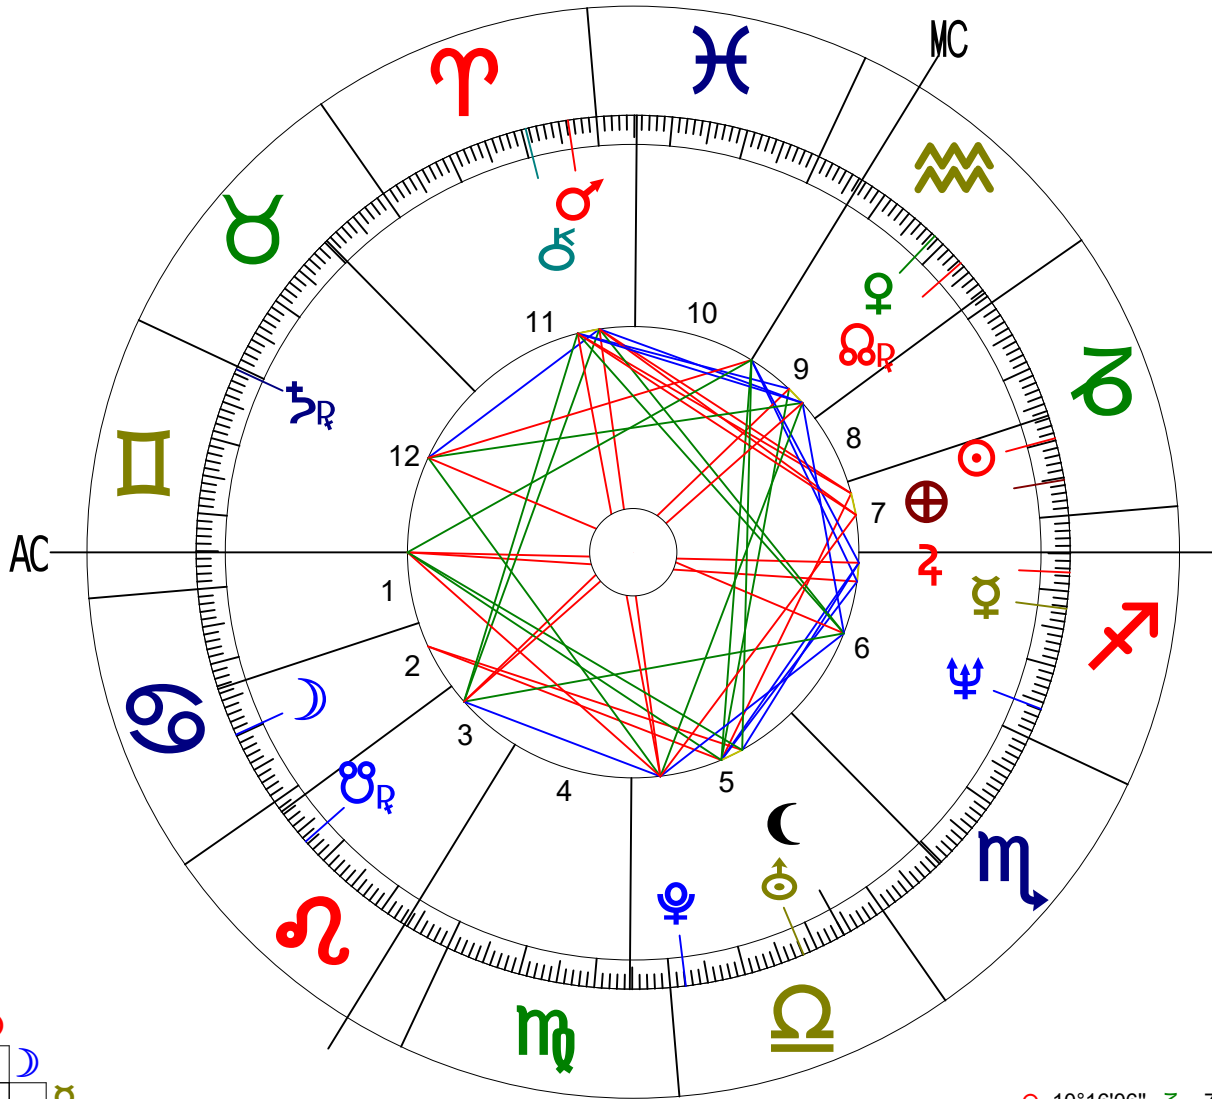

01 Medium

München

Geburtshoroskop
Placidus
Tropisch

Länge: 11°34' O Breite: 48°8' N
01.01.1972 15:16:00 CET(GMT +01h 00m)
Sternzeit: 21:43:38

☉	10°16'06"	♈	7
☾	19°48'16"	♉	2
♃	17°42'51"	♊	6
♀	11°31'27"	♋	9
♄	03°45'52"	♌	11
♅	22°28'53"	♍	6
♆	00°23'33"	♎	12
♇	18°06'09"	♏	5
♃	04°07'05"	♐	6
♀	02°03'00"	♑	5
♂	09°24'45"	♒	11
☾	23°59'38"	♓	5
♃	06°36'06"	♈	9
♅	06°36'06"	♉	3
♆	04°41'00"	♊	7
♇	25°08'50"	♋	1
♃	13°22'28"	♌	10
♅	01°34'03"	♍	12
♆	23°34'56"	♎	1
♇	09°40'15"	♏	10

Kardinal:	39	♈	1
Fix:	19	♉	2
Beweglich:	39	♊	3
Feuer:	26	♋	4
Erde:	15	♌	5
Luft:	41	♍	6
Wasser:	15	♎	7
Männlich:	67	♏	8
Weiblich:	30	♐	9