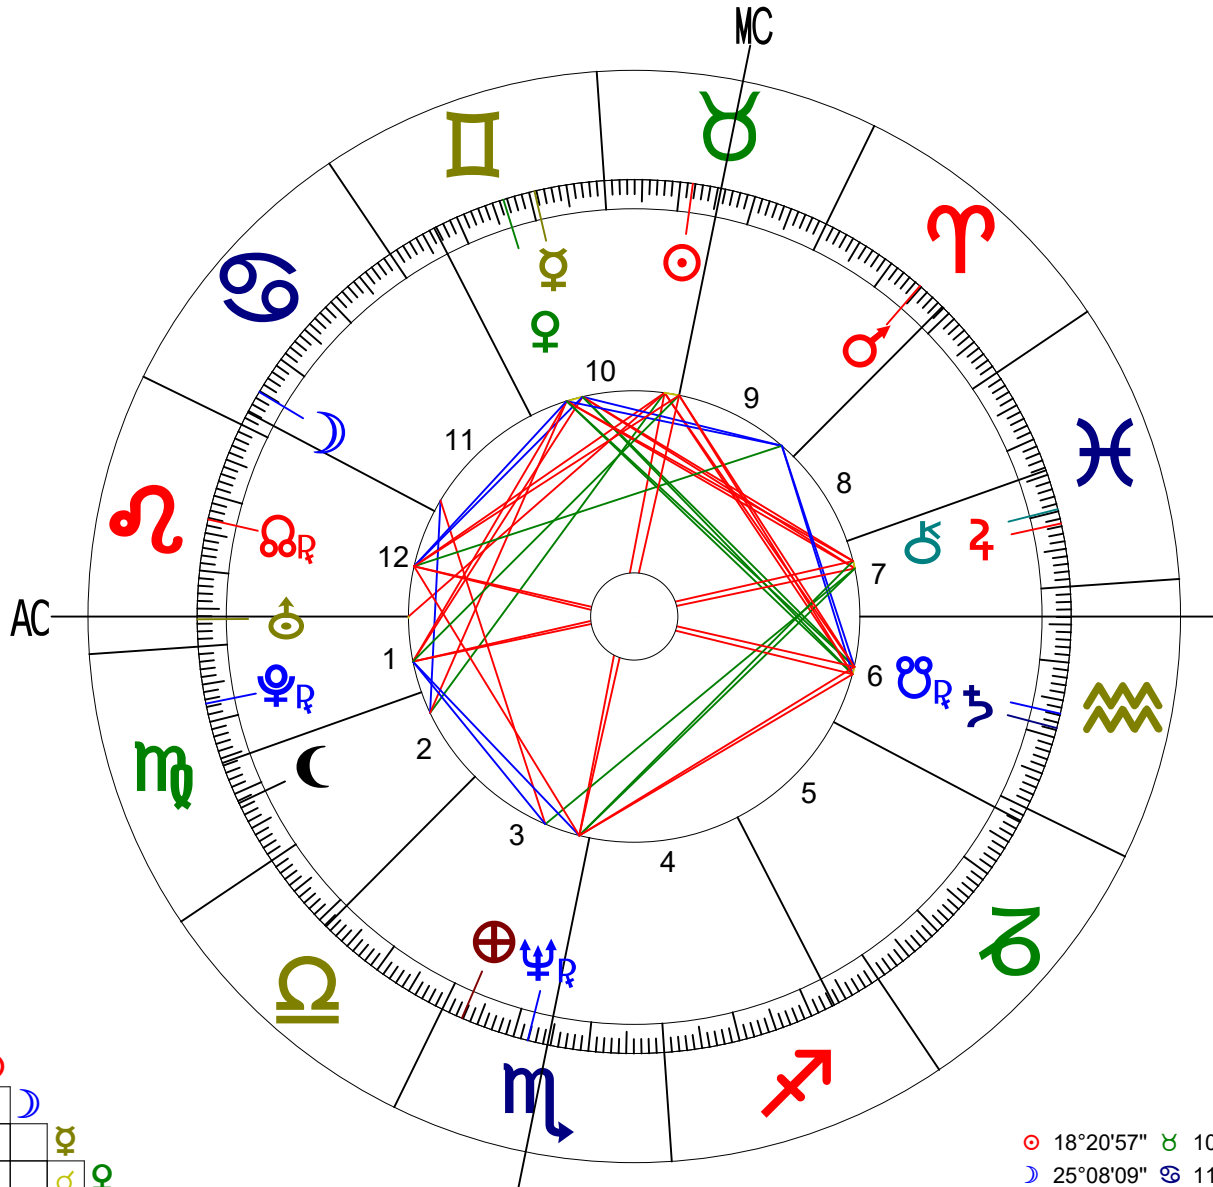

01 Dr

Bonn

Geburthoroskop
Placidus
Tropisch

Länge: 7°5' O Breite: 50°44' N
09.05.1962 12:13:00 CET(GMT +01h 00m)
Sternzeit: 02:48:29

☉	18°20'57"	♈	10
☾	25°08'09"	♊	11
♀	09°15'18"	♋	10
♁	13°29'27"	♋	10
♂	15°13'24"	♏	9
♃	08°21'52"	♏	7
♄	11°16'17"	♏	6
♅	26°24'19"	♏	1
♆	11°57'06"	♏	3
♇	07°32'44"	♏	1
♈	10°17'43"	♏	7
♉	21°19'19"	♏	2
♊	13°12'35"	♏	12
♋	13°12'35"	♏	6
♌	02°50'33"	♏	3
♍	26°03'21"	♏	1
♎	14°35'04"	♏	10
♏	28°11'23"	♏	10

Kardinal:	24	3	11°12'39"	♏	♁	26°03'21"	♏	1
Fix:	48	4	14°35'04"	♏	♂	11°57'06"	♏	3
Beweglich:	25	5	23°17'56"	♏	♆	07°32'44"	♏	1
Feuer:	24	6	28°11'23"	♏	♄	10°17'43"	♏	7
Erde:	28	7	26°03'21"	♏	☾	21°19'19"	♏	2
Luft:	25	8	15°37'36"	♏	♁	13°12'35"	♏	12
Wasser:	20	9	11°12'39"	♏	♃	13°12'35"	♏	6
Männlich:	49	11	23°17'56"	♏	♁	26°03'21"	♏	1
Weiblich:	48	12	28°11'23"	♏	♏	14°35'04"	♏	10

02 Dr

Bonn

Geburthoroskop
Placidus
Tropisch

Länge: 7°5' O Breite: 50°44' N
29.04.1956 10:11:00 CET(GMT +01h 00m)
Sternzeit: 00:08:32

☉	09°01'15"	♏	10
☾	28°13'57"	♊	6
♀	29°18'37"	♏	11
♁	23°29'43"	♏	11
♂	09°07'04"	♌	7
♃	21°42'03"	♏	2
♅	01°02'36"	♊	5
♁	28°28'20"	♏	1
♃	28°46'41"	♏	4
♁	26°06'51"	♏	2
♃	11°33'21"	♌	7
☾	16°07'22"	♏	6
♁	09°46'25"	♊	5
♁	09°46'25"	♏	11
♁	16°44'25"	♏	9
♁	27°31'43"	♏	1
♁	02°19'38"	♏	10
♁	11°00'00"	♏	12
♁	23°52'38"	♏	12