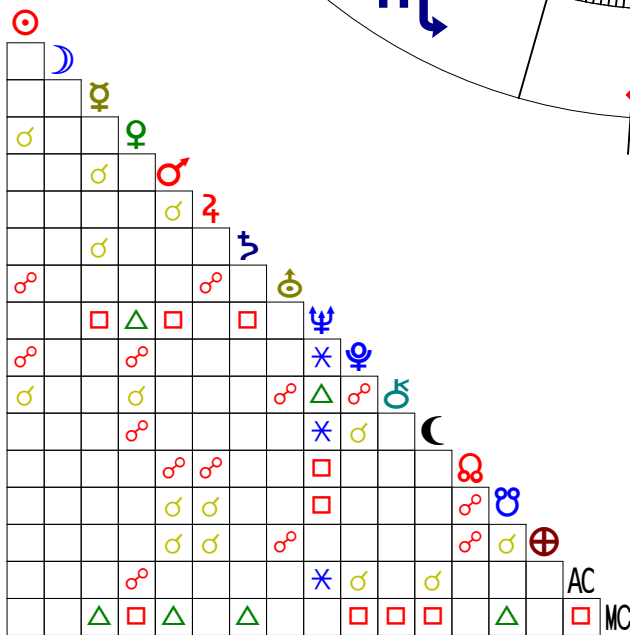

07 HP

Miltenberg

Geburthoroskop
Placidus
Tropisch

Länge: 9°15' O   Breite: 49°42' N
21.02.1962   19:00:00 CET(GMT +01h 00m)
Sternzeit: 04:41:41

♁	02°38'03"	♈	6
☾	26°22'16"	♏	1
♀	08°02'51"	♎	5
♂	08°45'15"	♈	6
♁	15°25'41"	♎	5
♃	15°53'42"	♏	6
♄	22°36'55"	♎	6
♅	05°43'15"	♎	5
♆	28°19'08"	♏	12
♇	13°28'26"	♏	3
♁	11°55'45"	♈	6
♂	18°27'39"	♏	12
♃	20°06'08"	♈	6
♄	15°53'42"	♈	12
♅	08°28'02"	♏	11
♆	07°06'58"	♏	5
♇	22°09'28"	♎	6
♁	15°53'42"	♏	1
♂	18°27'39"	♏	10
♃	20°06'08"	♏	12

Kardinal:	0	3	07°06'58"	♏
Fix:	31	4	11°55'45"	♈
Beweglich:	64	5	18°27'39"	♏
Feuer:	0	6	20°06'08"	♎
Erde:	30	7	15°53'42"	♈
Luft:	41	8	08°28'02"	♏
Wasser:	24	9	07°06'58"	♏
Männlich:	41	11	18°27'39"	♏
Weiblich:	54	12	20°06'08"	♏