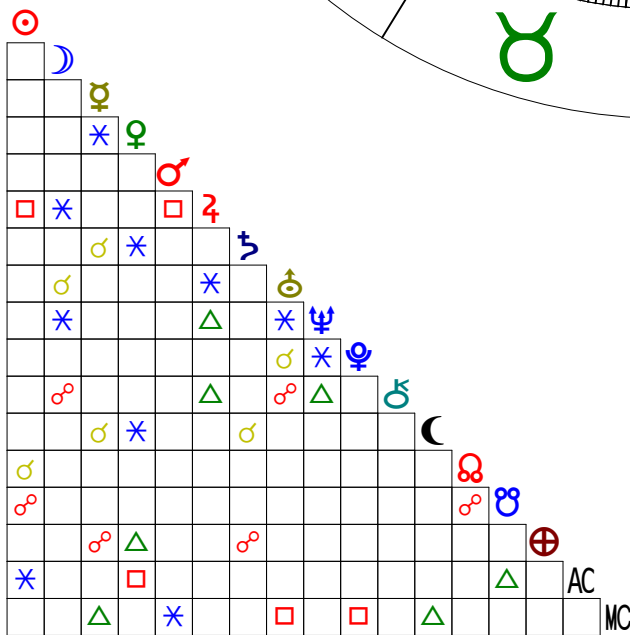

06 HP

München

Geburthoroskop
Placidus
Tropisch

Länge: 11°34' O   Breite: 48°8' N
22.04.1967   03:20:00 CET(GMT +01h 00m)
Sternzeit: 17:04:06

		☉	01°16'36"	♈	2
		☾	27°16'58"	♊	7
		♀	11°53'38"	♈	1
		♁	09°03'00"	♈	3
		♂	22°18'14"	♎	7
		♃	25°57'55"	♈	5
		♄	06°02'02"	♈	1
		♅	20°51'06"	♊	7
		♆	23°34'32"	♈	8
		♇	18°19'33"	♊	7
		♈	27°20'24"	♈	1
		♉	13°00'38"	♈	1
		♊	07°26'12"	♈	2
		♋	07°26'12"	♈	8
		♌	05°34'46"	♎	7
		♍	01°35'08"	♈	1
		♎	17°08'25"	♈	12
		♏	27°20'24"	♈	10
		♐			
		♑			
		♒			
		♓			
		♈			
		♉			
		♊			
		♋			
		♌			
		♍			
		♎			
		♏			
		♐			
		♑			
		♒			
		♓			
		♈			
		♉			
		♊			
		♋			
		♌			
		♍			
		♎			
		♏			
		♐			
		♑			
		♒			
		♓			
		♈			
		♉			
		♊			
		♋			
		♌			
		♍			
		♎			
		♏			
		♐			
		♑			
		♒			
		♓			
		♈			
		♉			
		♊			
		♋			
		♌			
		♍			
		♎			
		♏			
		♐			
		♑			
		♒			
		♓			
		♈			
		♉			
		♊			
		♋			
		♌			
		♍			
		♎			
		♏			
		♐			
		♑			
		♒			
		♓			
		♈			
		♉			
		♊			
		♋			
		♌			
		♍			
		♎			
		♏			
		♐			
		♑			
		♒			
		♓			
		♈			
		♉			
		♊			
		♋			
		♌			
		♍			
		♎			
		♏			
		♐			
		♑			
		♒			
		♓			
		♈			
		♉			
		♊			
		♋			
		♌			
		♍			
		♎			
		♏			
		♐			
		♑			
		♒			
		♓			
		♈			
		♉			
		♊			
		♋			
		♌			
		♍			
		♎			
		♏			
		♐			
		♑			
		♒			
		♓			
		♈			
		♉			
		♊			
		♋			
		♌			
		♍			
		♎			
		♏			
		♐			
		♑			
		♒			
		♓			
		♈			
		♉			
		♊			
		♋			
		♌			
		♍			
		♎			
		♏			
		♐			
		♑			
		♒			
		♓			
		♈			
		♉			
		♊			
		♋			
		♌			
		♍			
		♎			
		♏			
		♐			
		♑			
		♒			
		♓			
		♈			
		♉			
		♊			
		♋			
		♌			
		♍			
		♎			
		♏			
		♐			
		♑			
		♒			
		♓			
		♈			
		♉			
		♊			
		♋			
		♌			
		♍			
		♎			
		♏			
		♐			
		♑			
		♒			
		♓			
		♈			
		♉			
		♊			
		♋			
		♌			
		♍			
		♎			
		♏			
		♐			
		♑			
		♒			
		♓			
		♈			
		♉			
		♊			
		♋			
		♌			
		♍			
		♎			
		♏			
		♐			
		♑			
		♒			
		♓			
		♈			
		♉			
		♊			
		♋			
		♌			
		♍			
		♎			
		♏			
		♐			
		♑			
		♒			
		♓			
		♈			
		♉			
		♊			
		♋			
		♌			
		♍			
		♎			
		♏			
		♐			
		♑			
		♒			
		♓			
		♈			
		♉			
		♊			
		♋			
		♌			
		♍			
		♎			
		♏			
		♐			
		♑			
		♒			
		♓			
		♈			
		♉			
		♊			
		♋			
		♌			
		♍			
		♎			
		♏			
		♐			
		♑			
		♒			
		♓			
		♈			
		♉			
		♊			
		♋			
		♌			
		♍			
		♎			
		♏			
		♐			
		♑			
		♒			
		♓