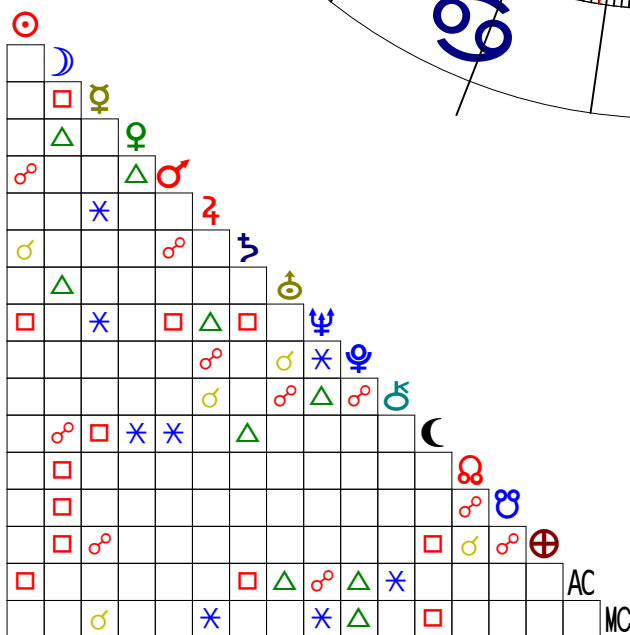

06 Dr

Bamberg

Geburthoroskop
Placidus
Tropisch

Länge: 10°53' O   Breite: 49°53' N
31.01.1963   10:50:00 CET(GMT +01h 00m)
Sternzeit: 19:13:07

☉	10°48'07"	♊	11
☾	28°10'21"	♈	12
♀	20°42'51"	♌	10
♂	24°09'01"	♈	8
♂_R	16°34'54"	♈	5
♂	15°07'42"	♈	12
♂	13°27'28"	♊	11
♂	28°43'07"	♈	5
♂	16°51'44"	♈	4
♂	08°11'49"	♈	6
♂	10°47'21"	♈	11
♂	08°10'34"	♈	6
♂	08°52'13"	♈	4
♂	28°43'07"	♈	10
♂	16°51'44"	♈	4
♂	08°11'49"	♈	1
♂	10°47'21"	♈	10
♂	08°10'34"	♈	1
♂	16°51'44"	♈	10

Kardinal:	34	3	28°43'07"	♈	5
Fix:	44	4	16°51'44"	♈	4
Beweglich:	17	5	08°11'49"	♈	6
Feuer:	36	6	10°47'21"	♈	11
Erde:	34	7	08°10'34"	♈	6
Luft:	20	8	08°52'13"	♈	4
Wasser:	5	9	28°43'07"	♈	10
Männlich:	56	10	16°51'44"	♈	4
Weiblich:	39	11	08°11'49"	♈	1