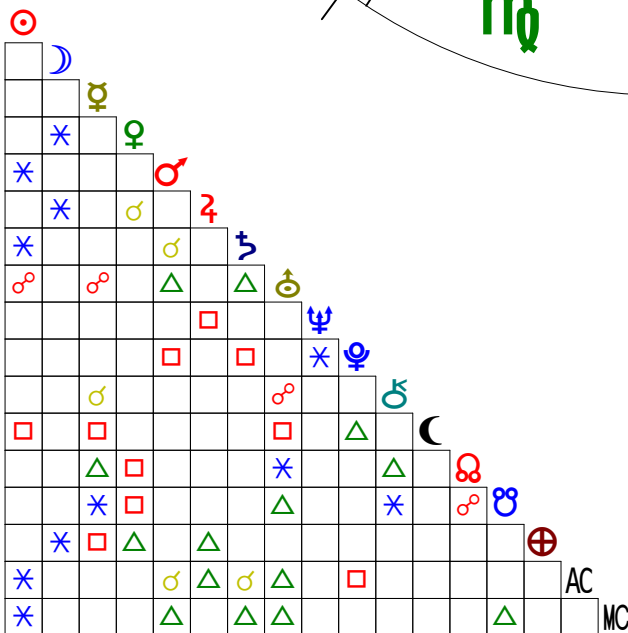

Kardinal:	24	3	11°12'39"	♏	♁	26°03'21"	♏	1
Fix:	48	4	14°35'04"	♏	♂	11°57'06"	♏	3
Beweglich:	25	5	23°17'56"	♏	♆	07°32'44"	♏	1
Feuer:	24	6	28°11'23"	♏	♄	10°17'43"	♏	7
Erde:	28	7	26°03'21"	♏	☾	21°19'19"	♏	2
Luft:	25	8	15°37'36"	♏	♁	13°12'35"	♏	12
Wasser:	20	9	11°12'39"	♏	♃	13°12'35"	♏	6
Männlich:	49	11	23°17'56"	♏	♁	26°03'21"	♏	1
Weiblich:	48	12	28°11'23"	♏	♏	14°35'04"	♏	10

02 Dr

Bonn

Geburthoroskop
Placidus
Tropisch

Länge: 7°5' O Breite: 50°44' N
29.04.1956 10:11:00 CET(GMT +01h 00m)
Sternzeit: 00:08:32

☉	09°01'15"	♏	10
☾	28°13'57"	♊	6
♀	29°18'37"	♏	11
♁	23°29'43"	♏	11
♂	09°07'04"	♌	7
♃	21°42'03"	♏	2
♅	01°02'36"	♊	5
♁	28°28'20"	♏	1
♃	28°46'41"	♏	4
♁	26°06'51"	♏	2
♃	11°33'21"	♌	7
☾	16°07'22"	♏	6
♁	09°46'25"	♊	5
♁	09°46'25"	♏	11
♁	16°44'25"	♏	9
♁	27°31'43"	♏	1
♁	02°19'38"	♏	10
♁	11°00'00"	♏	12
♁	23°52'38"	♏	12

Kardinal:	25	3	04°22'30"	♏	♁	1
Fix:	38	4	02°19'38"	♏	♁	4
Beweglich:	34	5	11°00'00"	♏	♁	2
Feuer:	38	6	23°52'38"	♏	♁	7
Erde:	24	7	27°31'43"	♏	♁	6
Luft:	20	8	13°57'51"	♏	♁	5
Wasser:	15	9	04°22'30"	♏	♁	11
Männlich:	58	10	02°19'38"	♏	♁	9
Weiblich:	39	12	23°52'38"	♏	♁	10

04 Dr

Berlin (West)

Geburtshoroskop
Placidus
Tropisch

Länge: 13°21' O Breite: 52°29' N
23.04.1974 08:00:00 CET (GMT +01h 00m)
Sternzeit: 21:57:10

☉	02°45'07"	♊	11
☾	13°42'35"	♊	11
☿	20°26'23"	♈	11
♀	17°22'28"	♊	10
♂	01°45'18"	♏	12
♃	09°52'55"	♊	10
♄	00°22'31"	♏	12
♅	25°26'45"	♏	5
♆	09°09'28"	♈	6
♇	04°44'27"	♏	5
♁	21°06'01"	♈	11
♂	27°48'47"	♏	8
♃	21°58'41"	♈	6
♄	21°58'41"	♏	12
♅	14°15'49"	♏	1
♆	03°18'21"	♏	1
♇	27°05'03"	♏	10
♁	03°18'21"	♏	1
♂	17°26'42"	♏	10