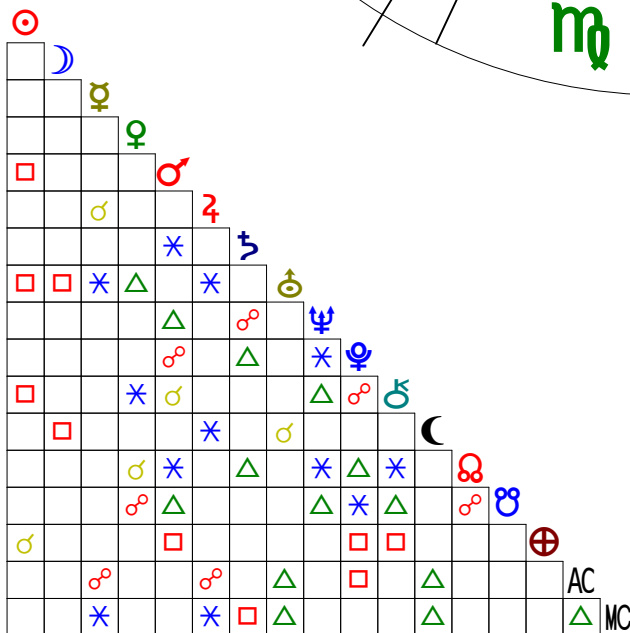

01 KM

Radevormwald

Geburtshoroskop
Placidus
Tropisch

Länge: 7°21' O Breite: 51°12' N
12.11.1974 20:45:00 CET(GMT +01h 00m)
Sternzeit: 23:40:37

☉	20°02'41"	♈	5
☾	04°47'48"	♈	5
♂	01°19'48"	♈	4
♀	21°37'00"	♈	5
♂	10°31'53"	♈	5
♁	08°08'03"	♈	9
♂	22°43'22"	♁	1
♂	08°42'12"	♁	2
♂	28°08'55"	♁	3
♂	24°43'14"	♁	4
♂	02°38'20"	♁	5
♂	17°18'36"	♁	6
♂	22°43'22"	♁	7
♂	08°42'12"	♁	8
♂	28°08'55"	♁	9
♂	24°43'14"	♁	10
♂	02°38'20"	♁	11
♂	17°18'36"	♁	12
♂	07°58'14"	♁	1
♂	22°43'22"	♁	1
♂	24°43'14"	♁	10

Kardinal:	20
Fix:	60
Beweglich:	15
Feuer:	0
Erde:	0
Luft:	0
Wasser:	95
Männlich:	0
Weiblich:	95

01 Medium

München

Geburtshoroskop
Placidus
Tropisch

Länge: 11°34' O Breite: 48°8' N
01.01.1972 15:16:00 CET(GMT +01h 00m)
Sternzeit: 21:43:38