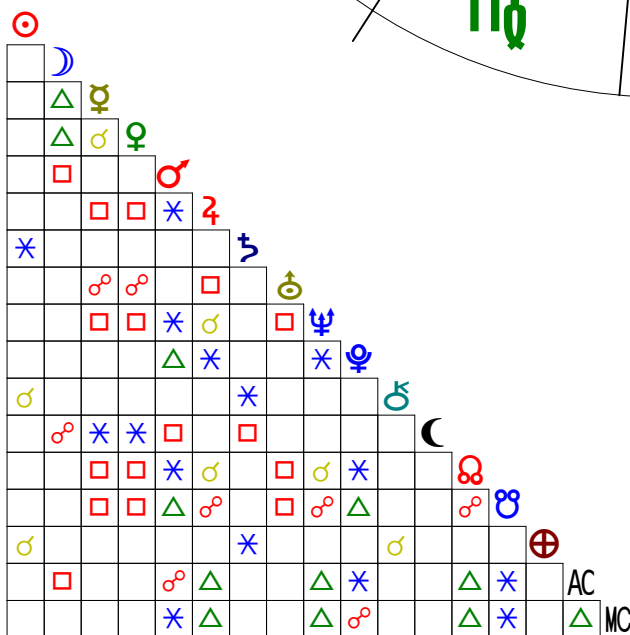

☉	20°25'33"	♊	11
☾	02°50'38"	♈	12
☿	08°20'56"	♊	11
♀	27°11'18"	♈	12
♂	18°21'53"	♊	11
♁	17°16'53"	♈	5
♂	28°29'46"	♈	10
♁	16°21'01"	♈	12
♁	07°03'16"	♈	5
♁	20°28'44"	♈	4
♁	18°43'41"	♈	1
♁	20°46'47"	♈	12
♁	28°08'49"	♈	12
♁	28°08'49"	♈	6
♁	14°15'27"	♈	2
♁	01°50'22"	♈	1
♁	14°33'33"	♈	10

Kardinal:	30	♈	1
Fix:	53	♈	10
Beweglich:	12	♈	12
Feuer:	20	♈	1
Erde:	30	♈	10
Luft:	33	♈	12
Wasser:	12	♈	1
Männlich:	53	♈	10
Weiblich:	42	♈	12

03 HP

Coburg

Geburthoroskop
Placidus
Tropisch

Länge: 10°58' O Breite: 50°15' N
07.02.1958 13:25:00 CET(GMT +01h 00m)
Sternzeit: 22:17:20