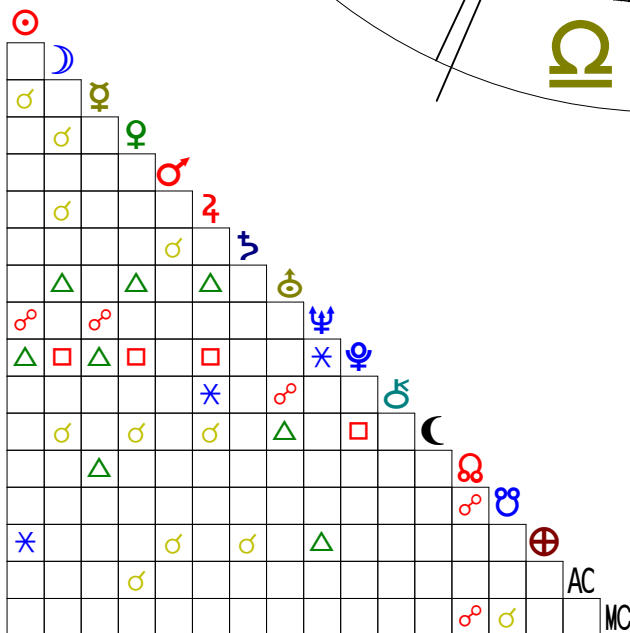

10 Dr

Osnabrück

Geburthoroskop
Placidus
Tropisch

Länge: 8°2' O Breite: 52°16' N
13.01.1962 22:36:00 CET(GMT +01h 00m)
Sternzeit: 05:39:39

☉	23°14'24"	♏	4
☾	02°02'27"	♍	8
♃	09°51'33"	♌	5
♄	19°59'58"	♈	4
♅	15°18'00"	♈	4
♆	13°23'24"	♌	5
♇	01°11'01"	♌	4
♈	29°53'11"	♏	11
♉	13°13'17"	♏	2
♊	09°51'48"	♏	12
♋	03°43'06"	♏	6
♌	08°29'20"	♏	12
♍	19°19'50"	♏	11
♎	19°19'50"	♏	5
♏	17°38'46"	♏	9
♐	26°26'49"	♏	1
♑	25°19'53"	♏	10
♒	02°18'42"	♏	

1	26°26'49"	♏
2	19°42'38"	♏
3	19°19'13"	♏
4	25°19'53"	♏
5	01°52'19"	♏
6	02°18'42"	♏
7	26°26'49"	♏
8	19°42'38"	♏
9	19°19'13"	♏
10	25°19'53"	♏
11	01°52'19"	♏
12	02°18'42"	♏

Kardinal:	33
Fix:	39
Beweglich:	25
Feuer:	0
Erde:	63
Luft:	34
Wasser:	0
Männlich:	34
Weiblich:	63

01 HP

München

Geburtshoroskop
Placidus
Tropisch

Länge: 11°34' O Breite: 48°8' N
08.06.1978 07:15:00 CET(GMT +01h 00m)
Sternzeit: 00:06:23

☉	17°06'30"	♊	11
☾	14°15'55"	♏	12
☿	09°30'18"	♊	11
♀	20°31'46"	♏	12
♂	26°49'43"	♏	2
♃	10°40'10"	♏	12
♅	25°16'50"	♏	2
♁	03°32'38"	♏	2
♄	13°03'52"	♏	5
♆	16°56'31"	♏	5
♇	13°58'07"	♏	4
♁	07°53'19"	♏	10
♃	15°51'13"	♏	12
♅	02°10'27"	♏	4
♆	02°10'27"	♏	10
♇	22°18'41"	♏	2
♁	25°09'17"	♏	1
♃	01°44'25"	♏	10
♅	21°21'55"	♏	11
♆	01°44'25"	♏	10