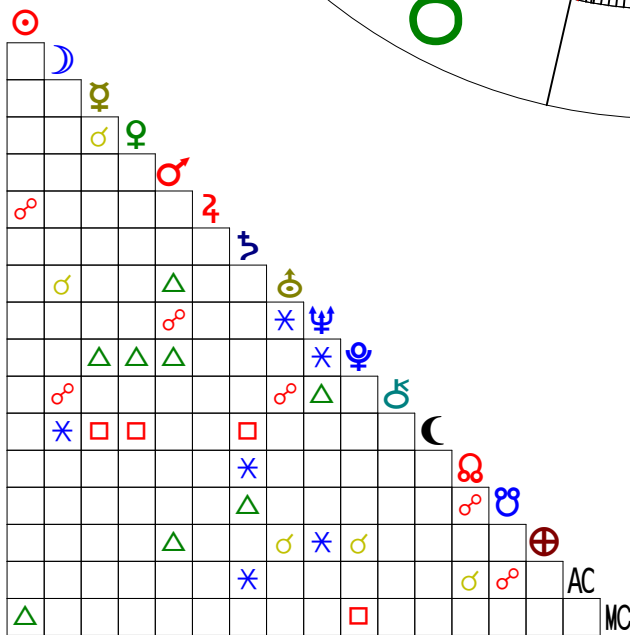

Kardinal:	21	3	22°54'54"	♏
Fix:	35	4	11°59'27"	♌
Beweglich:	39	5	09°19'35"	♏
Feuer:	5	6	24°44'48"	♏
Erde:	26	7	18°56'42"	♈
Luft:	55	8	06°35'00"	♌
Wasser:	9	9	22°54'54"	♌
Männlich:	60	10	11°59'27"	♋
Weiblich:	35	12	24°44'48"	♏

04 Medium

Kolberg

Geburtshoroskop
Placidus
Tropisch

Länge: 15°33' O Breite: 54°12' N
26.10.1934 08:00:00 CET (GMT +01h 00m)
Sternzeit: 10:18:03

☉	02°10'33"	♏	12
☾	17°09'20"	♏	8
☿	18°03'12"	♏	1
♀	26°12'25"	♏	11
♂	04°45'18"	♏	10
♁	13°38'38"	♏	1
♂	12°48'03"	♏	3
♂	21°35'59"	♏	6
♁	02°32'47"	♏	10
♁	04°05'59"	♏	9
♁	26°42'48"	♏	7
♁	13°38'38"	♏	9
♁	12°48'03"	♏	3
♁	21°35'59"	♏	9
♁	02°32'47"	♏	8
♁	04°05'59"	♏	1
♁	26°42'48"	♏	10

Kardinal:	9	♏	3
Fix:	49	♏	6
Beweglich:	34	♏	10
Feuer:	0	♏	7
Erde:	19	♏	9
Luft:	29	♏	3
Wasser:	44	♏	9
Männlich:	29	♏	8
Weiblich:	63	♏	10

05 Medium

Zwiesel

Geburtshoroskop
Placidus
Tropisch

Länge: 13°14' O Breite: 49°1' N
20.04.1970 03:44:00 CET(GMT +01h 00m)
Sternzeit: 17:28:02