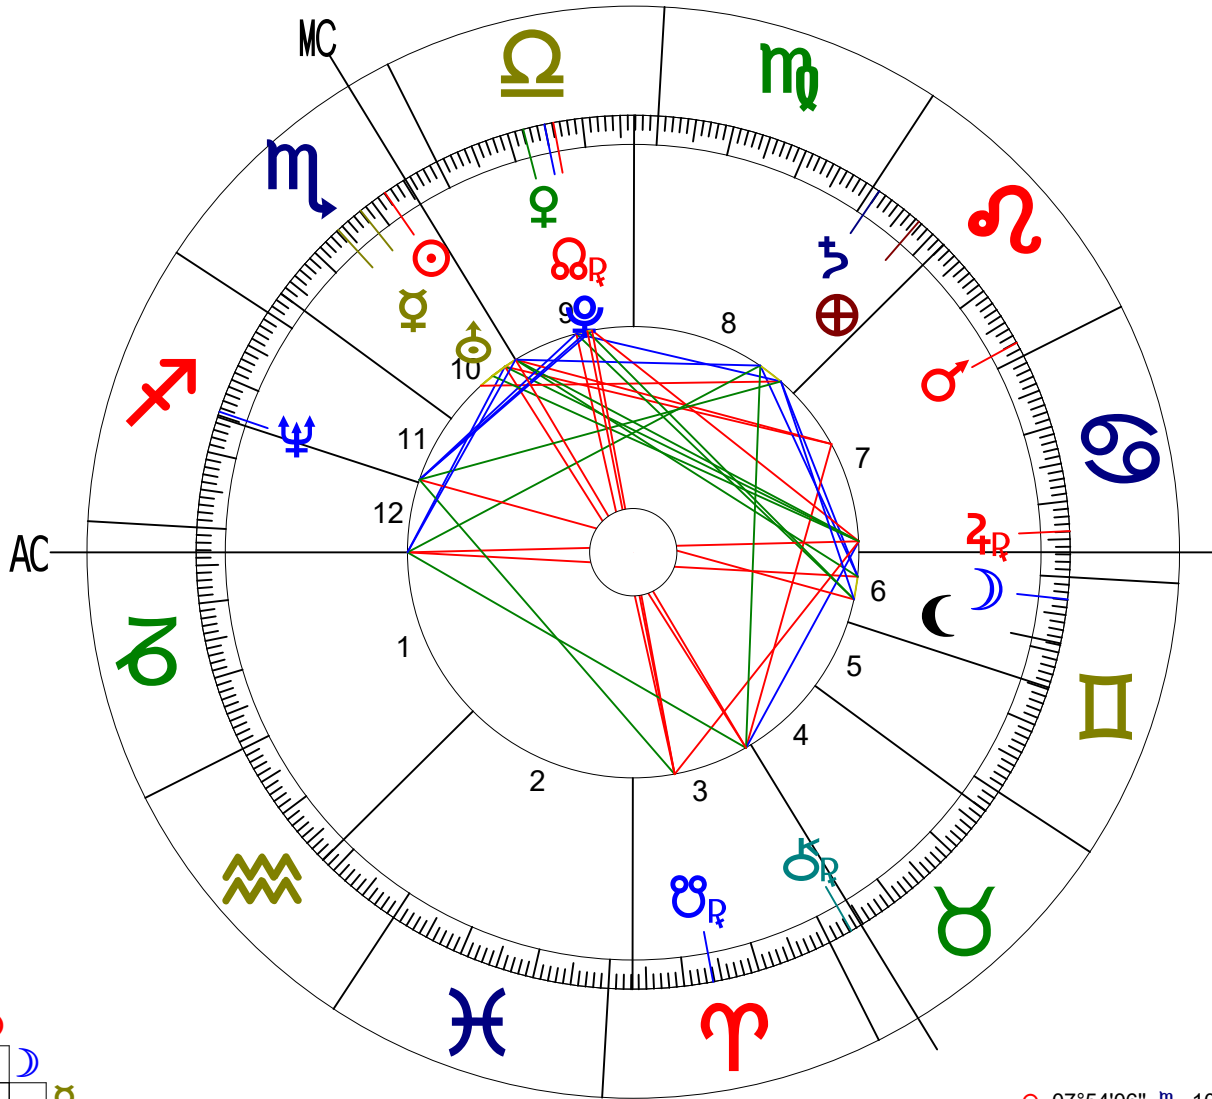

07 Dr

München

Geburthoroskop
Placidus
Tropisch

Länge: 11°34' O Breite: 48°8' N
31.10.1977 11:45:00 CET(GMT +01h 00m)
Sternzeit: 14:09:45

☉	07°54'06"	♏	10
☾	27°04'49"	♊	6
♁	15°44'04"	♏	10
♂	17°52'02"	♏	9
♄	01°55'51"	♏	7
♃	06°03'35"	♏	7
♅	11°50'58"	♏	10
♆	14°30'59"	♏	11
♇	15°00'29"	♏	9
♁	03°12'27"	♏	3
☾	21°13'53"	♊	6
♁	13°48'53"	♏	9
♁	13°48'53"	♏	3
♁	22°27'13"	♏	8
♁	03°16'30"	♏	1
♁	04°42'46"	♏	12

Kardinal:	29	3	03°10'11"	♏	11
Fix:	51	4	04°42'46"	♏	12
Beweglich:	15	5	26°58'52"	♏	9
Feuer:	17	6	15°13'50"	♏	7
Erde:	15	7	03°16'30"	♏	6
Luft:	24	8	18°02'59"	♏	8
Wasser:	39	9	03°10'11"	♏	3
Männlich:	41	11	26°58'52"	♏	11
Weiblich:	54	12	15°13'50"	♏	12