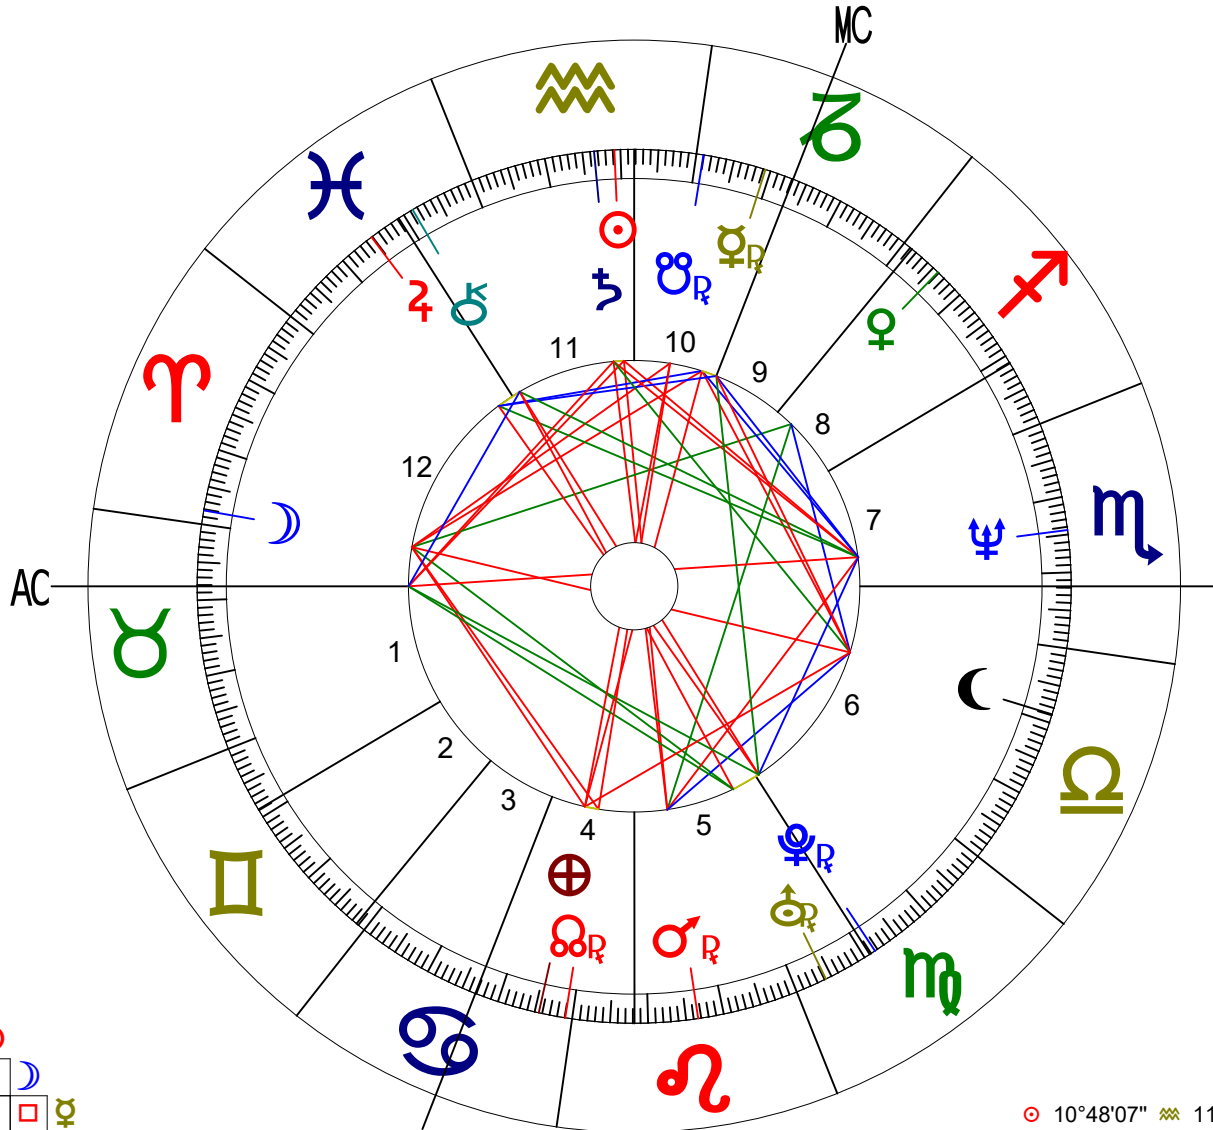

06 Dr

Bamberg

Geburthoroskop
Placidus
Tropisch

Länge: 10°53' O   Breite: 49°53' N
31.01.1963   10:50:00 CET(GMT +01h 00m)
Sternzeit: 19:13:07

☉	10°48'07"	♊	11
☾	28°10'21"	♈	12
♀	20°42'51"	♌	10
♂	24°09'01"	♈	8
♂_R	16°34'54"	♈	5
♂	15°07'42"	♈	12
♂	13°27'28"	♊	11
♂	28°43'07"	♈	5
♂	16°51'44"	♈	4
♂	08°11'49"	♈	6
♂	10°47'21"	♈	11
♂	08°10'34"	♈	6
♂	08°52'13"	♈	4
♂	28°43'07"	♈	10
♂	16°51'44"	♈	4
♂	08°11'49"	♈	1
♂	10°47'21"	♈	10
♂	08°10'34"	♈	1
♂	16°51'44"	♈	10

Kardinal:	34	3	28°43'07"	♈	5
Fix:	44	4	16°51'44"	♈	4
Beweglich:	17	5	08°11'49"	♈	6
Feuer:	36	6	10°47'21"	♈	11
Erde:	34	7	08°10'34"	♈	6
Luft:	20	8	08°52'13"	♈	4
Wasser:	5	9	28°43'07"	♈	10
Männlich:	56	10	16°51'44"	♈	4
Weiblich:	39	11	08°11'49"	♈	1