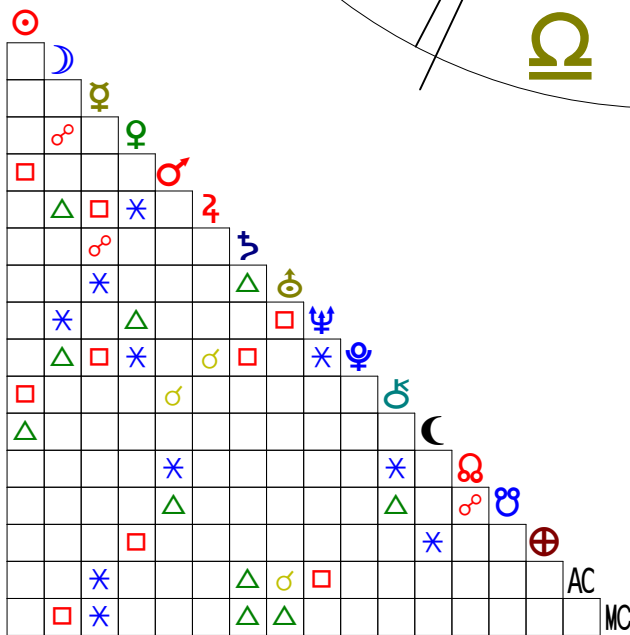

01 Dr

Bonn

Geburthoroskop
Placidus
Tropisch

Länge: 7°5' O Breite: 50°44' N
09.05.1962 12:13:00 CET(GMT +01h 00m)
Sternzeit: 02:48:29

☉	18°20'57"	♈	10
☾	25°08'09"	♊	11
♀	09°15'18"	♋	10
♁	13°29'27"	♋	10
♂	15°13'24"	♏	9
♃	08°21'52"	♏	7
♄	11°16'17"	♏	6
♅	26°24'19"	♏	1
♆	11°57'06"	♏	3
♇	07°32'44"	♏	1
♈	10°17'43"	♏	7
♉	21°19'19"	♏	2
♊	13°12'35"	♏	12
♋	13°12'35"	♏	6
♌	02°50'33"	♏	3
♍	26°03'21"	♏	1
♎	14°35'04"	♏	10
♏	28°11'23"	♏	10

Kardinal:	24	3	11°12'39"	♏	♁	26°03'21"	♏	1
Fix:	48	4	14°35'04"	♏	♂	11°57'06"	♏	3
Beweglich:	25	5	23°17'56"	♏	♆	07°32'44"	♏	1
Feuer:	24	6	28°11'23"	♏	♄	10°17'43"	♏	7
Erde:	28	7	26°03'21"	♏	☾	21°19'19"	♏	2
Luft:	25	8	15°37'36"	♏	♁	13°12'35"	♏	12
Wasser:	20	9	11°12'39"	♏	♃	13°12'35"	♏	6
Männlich:	49	11	23°17'56"	♏	♁	26°03'21"	♏	1
Weiblich:	48	12	28°11'23"	♏	♏	14°35'04"	♏	10

02 Dr

Bonn

Geburthoroskop
Placidus
Tropisch

Länge: 7°5' O Breite: 50°44' N
29.04.1956 10:11:00 CET(GMT +01h 00m)
Sternzeit: 00:08:32

☉	09°01'15"	♏	10
☾	28°13'57"	♊	6
♀	29°18'37"	♏	11
♁	23°29'43"	♏	11
♂	09°07'04"	♌	7
♃	21°42'03"	♏	2
♅	01°02'36"	♊	5
♁	28°28'20"	♏	1
♃	28°46'41"	♏	4
♁	26°06'51"	♏	2
♃	11°33'21"	♌	7
☾	16°07'22"	♏	6
♁	09°46'25"	♊	5
♁	09°46'25"	♏	11
♁	16°44'25"	♏	9
♁	27°31'43"	♏	1
♁	02°19'38"	♏	10
♁	11°00'00"	♏	12
♁	23°52'38"	♏	12

04 Dr

Berlin (West)

Geburtshoroskop
Placidus
Tropisch

Länge: 13°21' O Breite: 52°29' N
23.04.1974 08:00:00 CET (GMT +01h 00m)
Sternzeit: 21:57:10

☉	02°45'07"	♊	11
☾	13°42'35"	♊	11
☿	20°26'23"	♈	11
♀	17°22'28"	♊	10
♂	01°45'18"	♏	12
♃	09°52'55"	♊	10
♄	00°22'31"	♏	12
♅	25°26'45"	♏	5
♆	09°09'28"	♈	6
♇	04°44'27"	♏	5
♁	21°06'01"	♈	11
♂	27°48'47"	♏	8
♃	21°58'41"	♈	6
♄	21°58'41"	♏	12
♅	14°15'49"	♏	1
♆	03°18'21"	♏	1
♇	27°05'03"	♏	10
♁	03°18'21"	♏	1
♂	17°26'42"	♏	10