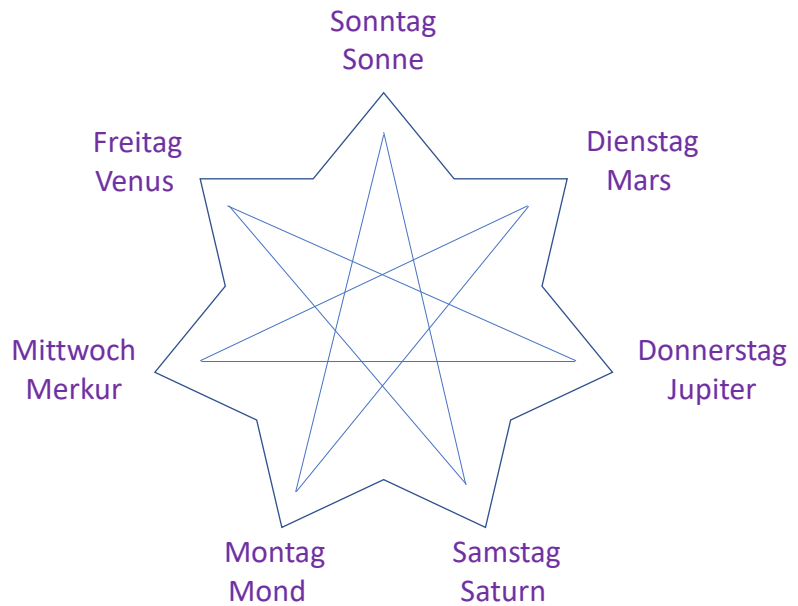

Wochentage und Planeten