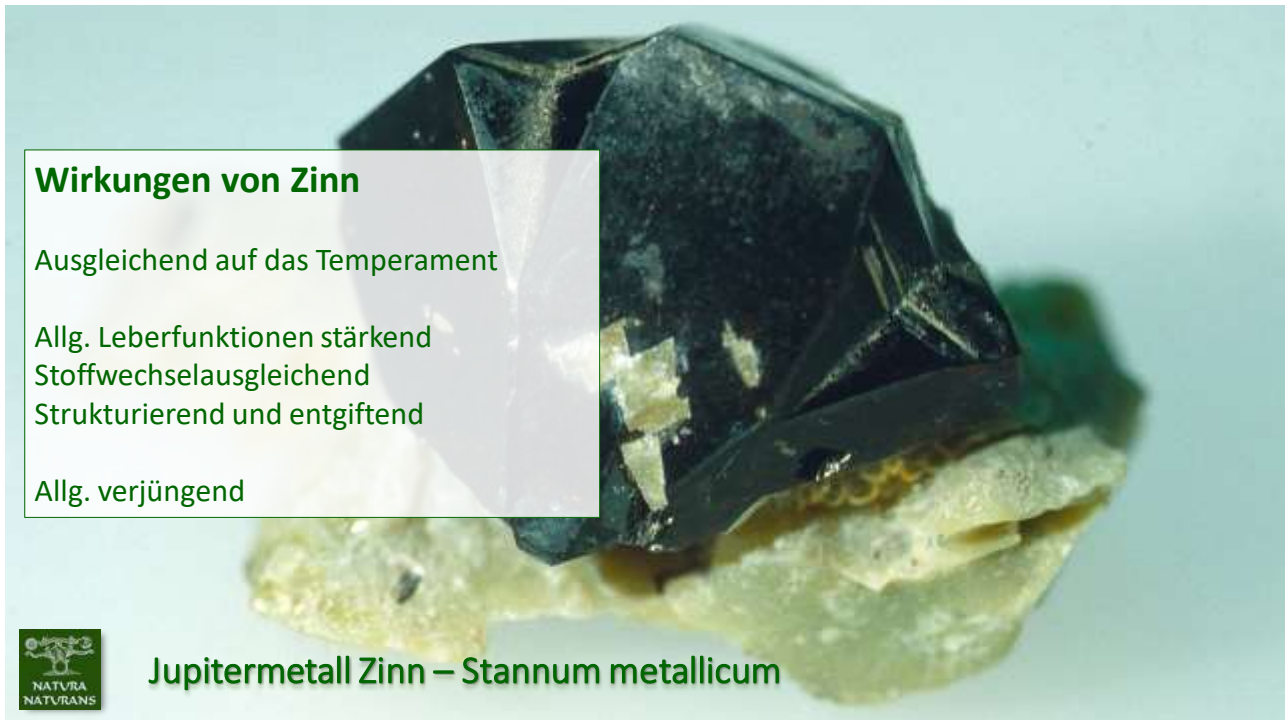

Wirkungen von Zinn

Ausgleichend auf das Temperament

Allg. Leberfunktionen stärkend
Stoffwechselfausgleichend
Strukturierend und entgiftend

Allg. verjüngend

Jupitermetall Zinn – Stannum metallicum

47

Zinnpräparate zur Lebertherapie

Metaheptachol N Tropf.

Enthält: Berberis D2, Carduus marianus Ø Chelidonium D6, Flor de piedra D6, Quassia amara D2, Stannum metallicum D8

Metahepat Amp.

Gleiche Zusammensetzung in anderer Potenzstärke;
Enthält zusätzlich Fel tauri D3 und Phosphorus D12

Metamarianum B12N Tropf.

Gleiche Zusammensetzung; Enthält zusätzlich
Absinthium D1, Agrimonia D2, Vit B12 D3, Magn. sulf. D2

Ergänzungsmittel: Stachelig, Bitter und Gelb

48